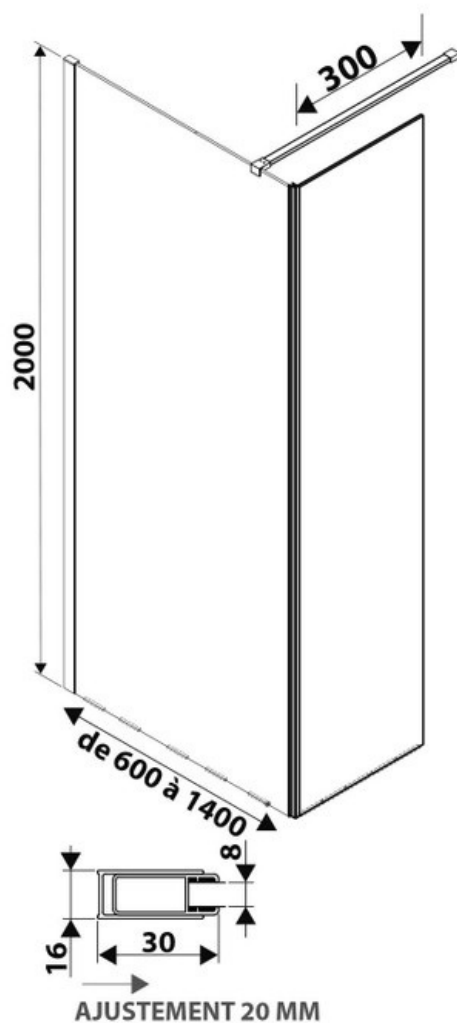

Paroi de douche Quetzal+45

SP339 015

Verre trempé de 8 mm avec traitement anticalcaire. Paroi livrée avec support mural chromé.

Scannez-moi pour
retrouver la fiche produit !

Spécifications techniques

Matériau & Coloris

Matériau	Verre
Couleur	Verre transparent

Dimensions & Poids

Longueur (en mm)	700
Hauteur (en mm)	2000
Epaisseur (en mm)	8
Réglable en longueur (en mm)	680 à 700
Catégorie dimension paroi (en mm)	600 - 900

Informations complémentaires

Type de paroi	Paroi fixe et volet fixe
Accès douche	Droite ou gauche
Réversible	Oui
Profilés	Chromé

luisina
DESIGN

La Boisinière - 35530 Servon-sur-Vilaine

Tél : 02 99 00 24 24