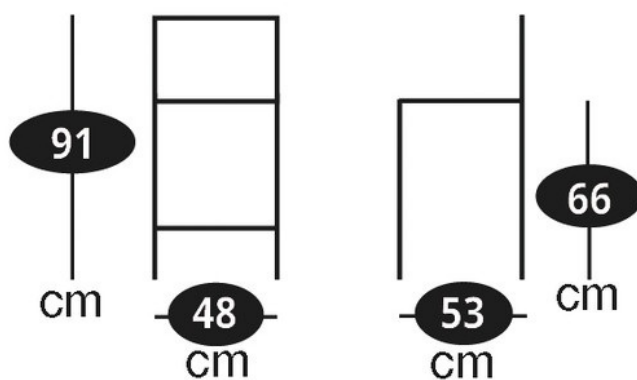

Scannez-moi pour retrouver la fiche produit !

Tabouret design, hauteur d'assise 66 cm.

Spécifications techniques

Matériau & Coloris

Matériau piètement	Métal
Matériau assise	Velours
Matériau dossier	Velours
Couleur piètement	Laiton
Couleur assise	Velours bleu

Dimensions & Poids

Largeur (en cm)	48
Profondeur (en cm)	53
Hauteur (en cm)	91
Hauteur assise (en cm)	66
Poids net (en kg)	11

Informations complémentaires

Style	Design
Densité assise (kg/m ³)	40
Repose-pieds	Oui
Usage	Intérieur
Code EAN	3537390545462
Disponibilité	Produit stocké