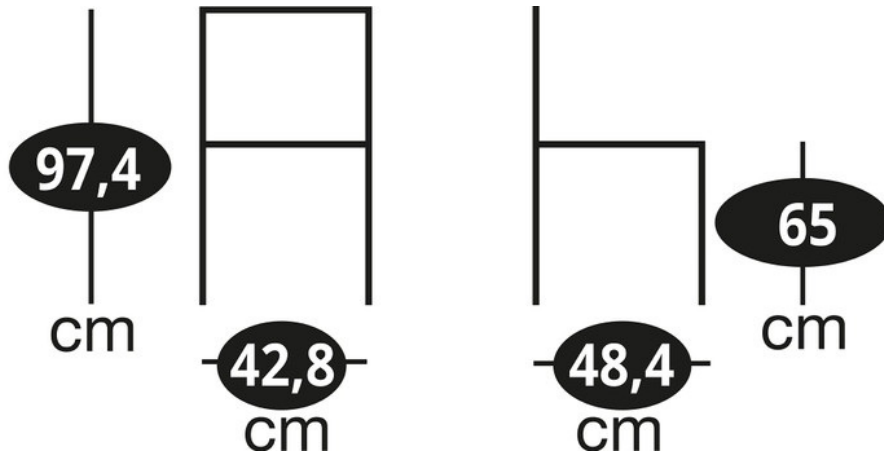

Edgar Noir

SI0002995

Tabouret vintage, hauteur d'assise 65 cm.

Scannez-moi pour
retrouver la fiche produit !

Spécifications techniques

Matériau & Coloris

Matériau piètement	Métal
Matériau assise	Velours
Matériau dossier	Velours
Couleur piètement	Or
Couleur assise	Noir

Dimensions & Poids

Largeur (en cm)	42.8
Profondeur (en cm)	48.4
Hauteur (en cm)	97.4
Hauteur assise (en cm)	65
Poids net (en kg)	6.8

Informations complémentaires

Style	Vintage
Densité assise (kg/m ³)	32
Repose-pieds	Oui