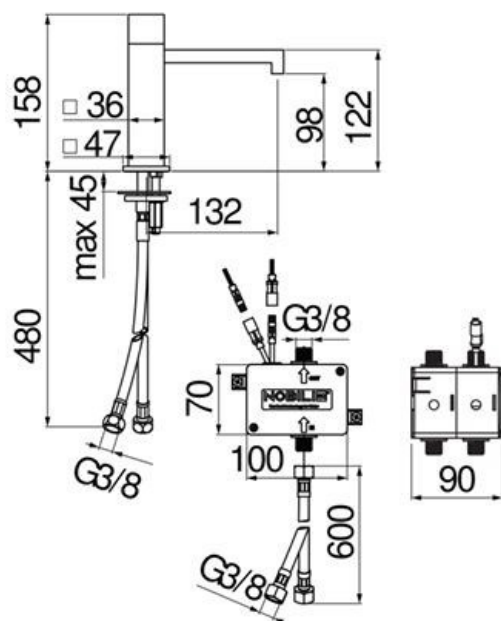

Mitigeur Mia

IRM11021183CR

Mitigeur sans vidage infrarouge. Alimentation par pile incluse CRP-2 6 volt.

Scannez-moi pour
retrouver la fiche produit !

Spécifications techniques

Matériau & Coloris

Matériau	Laiton
Couleur	Chromé

Dimensions & Poids

Hauteur (en mm)	158
Hauteur sous bec (en mm)	98
Longueur de bec (en mm)	132
Diamètre base (en mm)	47 x 47

Informations complémentaires

Type de modèle	Mitigeur vasque
Installation	À poser
Type de bec	Bec droit
Type de corps	Bas
Code EAN	8018014082594