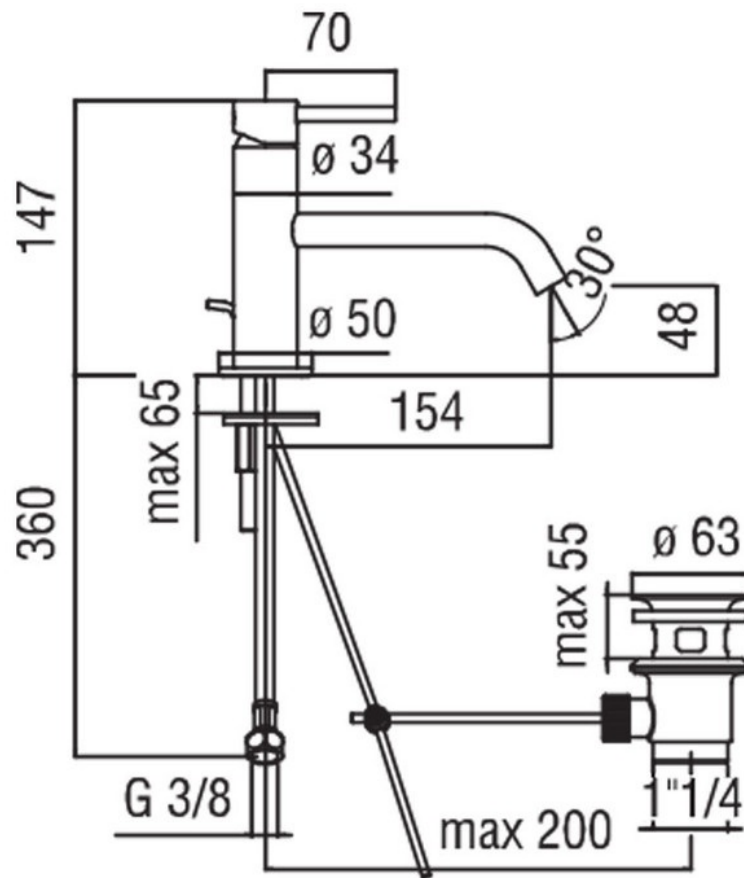

Mitigeur Acquerelli

AQ93118/20015

Mitigeur hauteur 147 mm avec vidage laiton tirette et équipé d'un limiteur de débit à 50%.

Scannez-moi pour
retrouver la fiche produit !

Spécifications techniques

Matériau & Coloris

Matériau	Laiton
Couleur	Chromé

Dimensions & Poids

Hauteur (en mm)	147
Hauteur sous bec (en mm)	48
Longueur de bec (en mm)	154
Diamètre base (en mm)	Ø 50

Informations complémentaires

Type de modèle	Mitigeur vasque
Installation	À poser
Type de bec	Bec coudé
Type de corps	Bas
Mécanisme	Cartouche à double position
Limiteur de débit	Oui