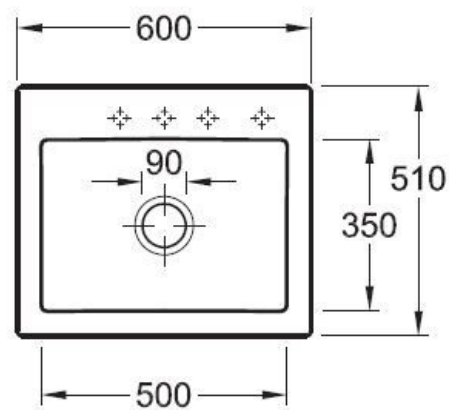

Type de cuve

À encastrer

Nombre de bacs

1 bac

Type vidage

Automatique chromé

Trop plein

Oui

Montage robinetterie sur évier

Oui

Nombre trous prépercés par côté

4

Norme

EN13310

Code EAN

3537390486345

Marque

Villeroy & Boch

luisina
DESIGN

La Boisinière - 35530 Servon-sur-Vilaine

Tél : 02 99 00 24 24

SIRET 31828963400038 - RCS Rennes B 318 289 634 - TVA FR41318289634

SCD LUISINA © 1989-2024