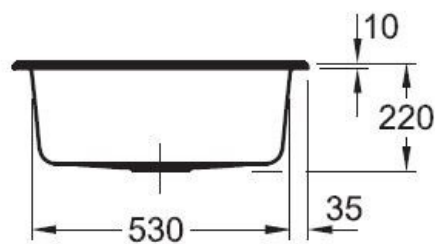

Type de cuve

À encastrer

Nombre de bacs

1 bac

Type vidage

Automatique chromé

Trop plein

Oui

Montage robinetterie sur évier

Oui

Nombre trous prépercés par côté

4

Norme

EN13310

Code EAN

3537390486345

Marque

Villeroy & Boch

luisina
DESIGN

La Boisinière - 35530 Servon-sur-Vilaine

Tél : 02 99 00 24 24

SIRET 31828963400038 - RCS Rennes B 318 289 634 - TVA FR41318289634

SCD LUISINA © 1989-2024