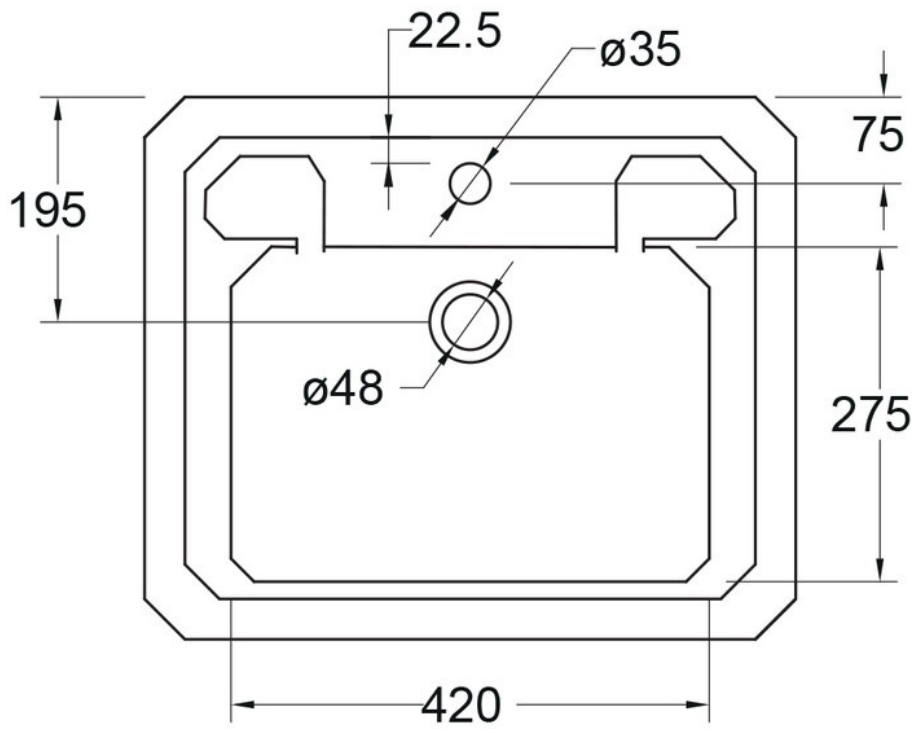

Lavabo Victorien

B2 3TH

Lavabo rectangulaire à poser avec trop-plein et plage de robinetterie.

Scannez-moi pour
retrouver la fiche produit !

Spécifications techniques

Matériau & Coloris

Matériau	Céramique
Couleur	Blanc

Dimensions & Poids

Longueur (en mm)	565
Largeur (en mm)	470
Hauteur (en mm)	200
Diamètre bonde (en mm)	45

Informations complémentaires

Installation	À poser
Plage robinetterie	Oui - Percé
Trop plein	Oui
Vidage	Livré sans vidage
Code EAN	5055806001343