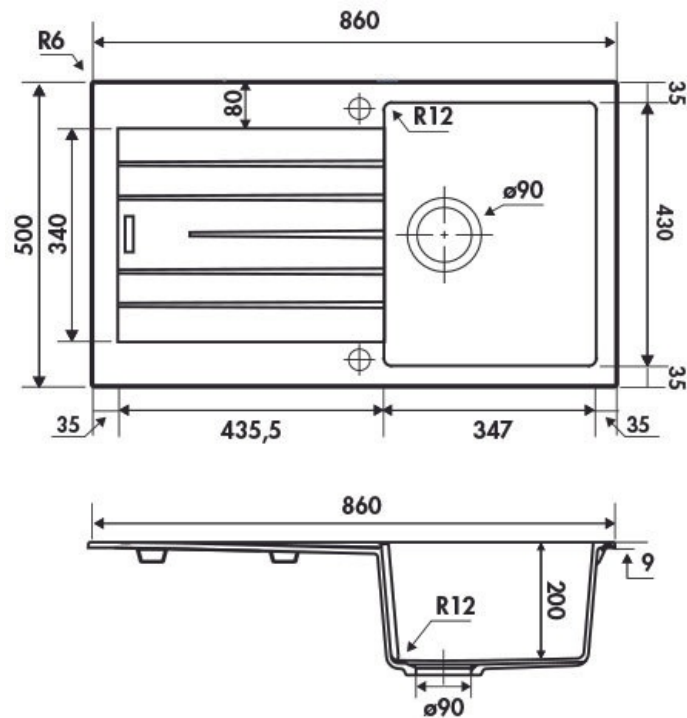

### Dimensions & Poids

Largeur (en mm)	860
Profondeur (en mm)	500
Dimension mini sous-évier (en mm)	500
Largeur encastrement (en mm)	840
Profondeur encastrement (en mm)	480
Largeur cuve (en mm)	347
Profondeur cuve (en mm)	430
Hauteur cuve (en mm)	200
Diamètre bonde cuve (en mm)	90
Rayon angle (en mm)	12
Poids net (en kg)	12.3

## Informations complémentaires

Type d'évier	À encastrer
Nombre de bacs	1 bac
Type vidage	Manuel chromé
Trop plein	Oui
Montage robinetterie sur évier	Oui
Positionnement égouttoir	Réversible
Nombre trous prépercés par côté	1
Nombre d'égouttoirs	1
Norme	EN13310
Code EAN	3537390333779
Marque	Luisina