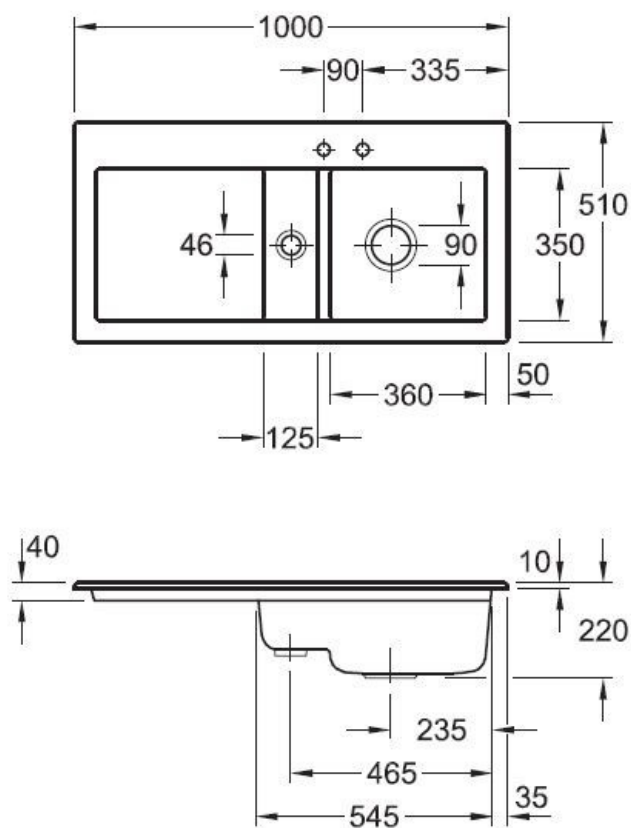

Subway Pure Blanc

EV6712 22 01

Diamètre de perçage pour la manette de vidage : 35 mm. Evier à encastrer Luisiceram avec vidage automatique chromé.

Scannez-moi pour retrouver la fiche produit !

Spécifications techniques

Matériau & Coloris

Matériau	Luisiceram
Couleur	Blanc
Couleur évier	Blanc

Dimensions & Poids

Largeur (en mm)	1000
Profondeur (en mm)	510
Dimension mini sous-évier (en mm)	600
Largeur encastrement (en mm)	970
Profondeur encastrement (en mm)	480
Largeur cuve 1 (en mm)	360
Profondeur cuve 1 (en mm)	350
Hauteur cuve 1 (en mm)	220
Diamètre bonde cuve 1 (en mm)	90
Largeur cuve 2 (en mm)	125
Profondeur cuve 2 (en mm)	350

Diamètre bonde cuve 2 (en mm)	55
Poids net (en kg)	26.1
📄 Informations complémentaires	
Type d'évier	À encastrer
Nombre de bacs	1 bac 1/2
Type vidage	Automatique chromé
Trop plein	Oui
Montage robinetterie sur évier	Oui
Positionnement égouttoir	Gauche
Nombre trous prépercés par côté	2 percés
Nombre d'égouttoirs	1
Norme	EN13310
Code EAN	3537390311593
Marque	Villeroy & Boch