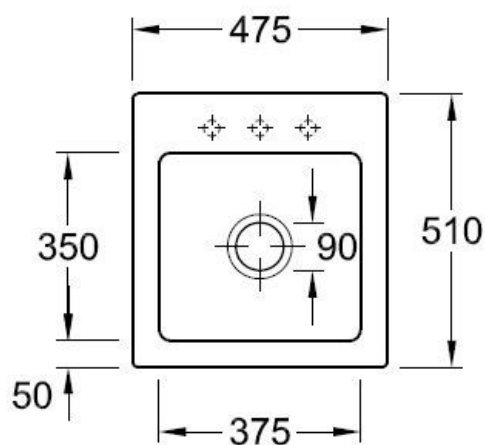

Type de cuve

À encastrer

Nombre de bacs

1 bac

Type vidage

Automatique chromé

Trop plein

Oui

Montage robinetterie sur évier

Oui

Nombre trous prépercés par côté

3

Norme

EN13310

Code EAN

4047289853992

Marque

Villeroy & Boch

luisina
DESIGN

La Boisinière - 35530 Servon-sur-Vilaine

Tél : 02 99 00 24 24

SIRET 31828963400038 - RCS Rennes B 318 289 634 - TVA FR41318289634

SCD LUISINA © 1989-2024