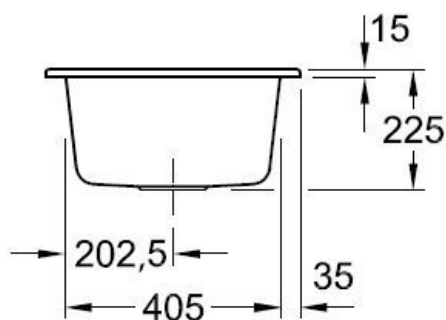

Type de cuve

À encastrer

Nombre de bacs

1 bac

Type vidage

Automatique chromé

Trop plein

Oui

Montage robinetterie sur évier

Oui

Nombre trous prépercés par côté

3

Norme

EN13310

Code EAN

4047289853992

Marque

Villeroy & Boch

luisina
DESIGN

La Boisinière - 35530 Servon-sur-Vilaine

Tél : 02 99 00 24 24

SIRET 31828963400038 - RCS Rennes B 318 289 634 - TVA FR41318289634

SCD LUISINA © 1989-2024