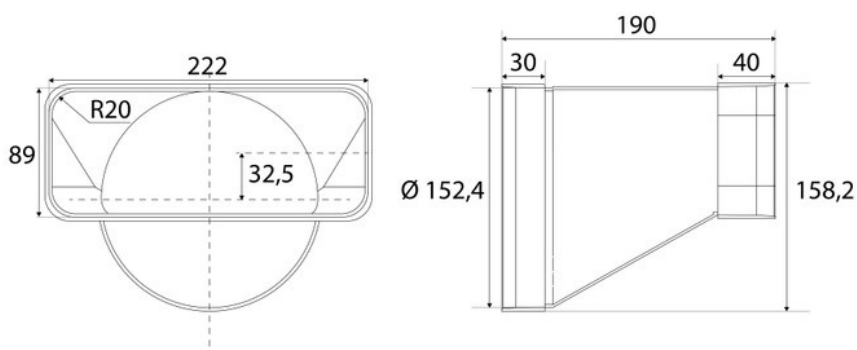

Tubulure Silverline HT4043006

HT4043006

Scannez-moi pour
retrouver la fiche produit !

Spécifications techniques

Matériau & Coloris

Couleur

Blanc

Dimensions & Poids

Longueur (en mm)

190

Largeur (en mm)

222

Hauteur (en mm)

158,2

Poids net (en kg)

0.232

Informations complémentaires

Code EAN

3537390179926