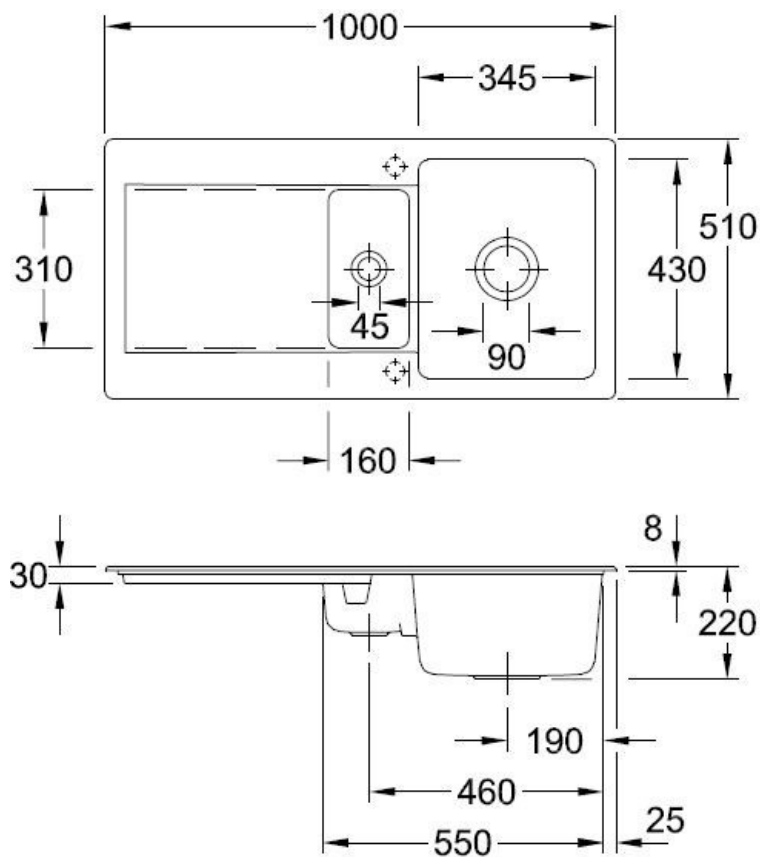

# Siluet R Crème

EV3337 02 KR

Diamètre de perçage pour la manette de vidage : 35 mm. Evier à encastrer Luisiceram avec vidage automatique chromé.

Scannez-moi pour retrouver la fiche produit !

## Spécifications techniques

### Dimensions & Poids

Largeur (en mm)	1000
Profondeur (en mm)	510
Dimension mini sous-évier (en mm)	600
Largeur cuve 1 (en mm)	345
Profondeur cuve 1 (en mm)	430
Hauteur cuve 1 (en mm)	220
Diamètre bonde cuve 1 (en mm)	90
Largeur cuve 2 (en mm)	160
Profondeur cuve 2 (en mm)	310
Diamètre bonde cuve 2 (en mm)	90

## 📘 Informations complémentaires

Type d'évier	À encastrer
Nombre de bacs	1 bac 1/2
Type vidage	Automatique chromé
Trop plein	Oui
Montage robinetterie sur évier	Oui
Positionnement égouttoir	Réversible
Nombre trous prépercés par côté	2
Nombre d'égouttoirs	1
Norme	EN13310
Code EAN	3537390452555
Marque	Villeroy & Boch