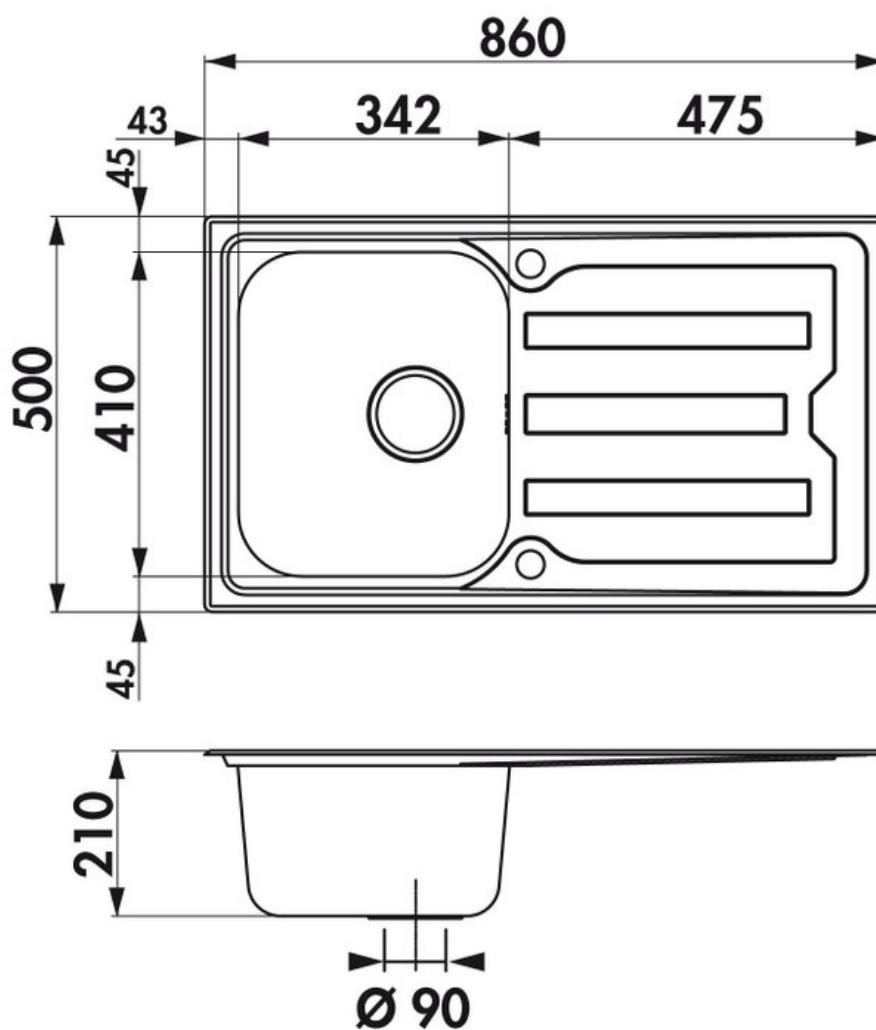

Nuance Inox lisse

EV5701 IL

Diamètre de perçage pour la manette de vidage : 35 mm. Evier à encastrer Luisinox avec vidage automatique chromé. Epaisseur de l'inox : 0,7 mm.

Scannez-moi pour retrouver la fiche produit !

Spécifications techniques

Matériau & Coloris

Matériau	Luisinox
Couleur	Inox lisse
Couleur évier	Inox lisse

Dimensions & Poids

Largeur (en mm)	860
Profondeur (en mm)	500
Dimension mini sous-évier (en mm)	500
Largeur encastrement (en mm)	840
Profondeur encastrement (en mm)	480
Largeur cuve (en mm)	342
Profondeur cuve (en mm)	410
Hauteur cuve (en mm)	210
Diamètre bonde cuve (en mm)	90
Poids net (en kg)	5

📄 Informations complémentaires

Type d'évier	À encastrer
Nombre de bacs	1 bac
Type vidage	Automatique chromé
Trop plein	Oui
Montage robinetterie sur évier	Oui
Positionnement égouttoir	Réversible
Nombre trous prépercés par côté	1
Nombre d'égouttoirs	1
Norme	EN13310
Code EAN	3537390233819
Marque	Luisina