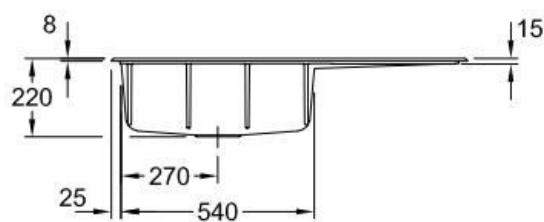

Subway Ebony

EV336202S5

Diamètre de perçage pour la manette de vidage : 35 mm. Evier à encastrer Luisiceram avec vidage automatique chromé.

Scannez-moi pour retrouver la fiche produit !

Spécifications techniques

Matériau & Coloris

Matériau	Luisiceram
Couleur	Noir
Couleur évier	Ebony

Dimensions & Poids

Largeur (en mm)	1000
Profondeur (en mm)	510
Dimension mini sous-évier (en mm)	600
Largeur encastrement (en mm)	970
Profondeur encastrement (en mm)	480
Largeur cuve (en mm)	515
Profondeur cuve (en mm)	360
Hauteur cuve (en mm)	220
Diamètre bonde cuve (en mm)	90
Poids net (en kg)	23

Informations complémentaires

Type d'évier	À encastrer
Nombre de bacs	1 grand bac
Type vidage	Automatique chromé
Trop plein	Oui
Montage robinetterie sur évier	Oui
Positionnement égouttoir	Droite
Nombre d'égouttoirs	1
Norme	EN13310
Code EAN	4062373798096
Marque	Villeroy & Boch