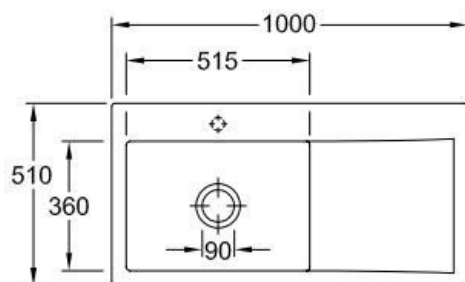

Subway Ebony

EV336202S5

Diamètre de perçage pour la manette de vidage : 35 mm. Evier à encastrer Luisiceram avec vidage automatique chromé.

Scannez-moi pour retrouver la fiche produit !

Spécifications techniques

Matériau & Coloris

Matériau	Luisiceram
Couleur	Noir
Couleur évier	Ebony

Dimensions & Poids

Largeur (en mm)	1000
Profondeur (en mm)	510
Dimension mini sous-évier (en mm)	600
Largeur encastrement (en mm)	970
Profondeur encastrement (en mm)	480
Largeur cuve (en mm)	515
Profondeur cuve (en mm)	360
Hauteur cuve (en mm)	220
Diamètre bonde cuve (en mm)	90
Poids net (en kg)	23

Informations complémentaires

Type d'évier	À encastrer
Nombre de bacs	1 grand bac
Type vidage	Automatique chromé
Trop plein	Oui
Montage robinetterie sur évier	Oui
Positionnement égouttoir	Droite
Nombre d'égouttoirs	1
Norme	EN13310
Code EAN	4062373798096
Marque	Villeroy & Boch