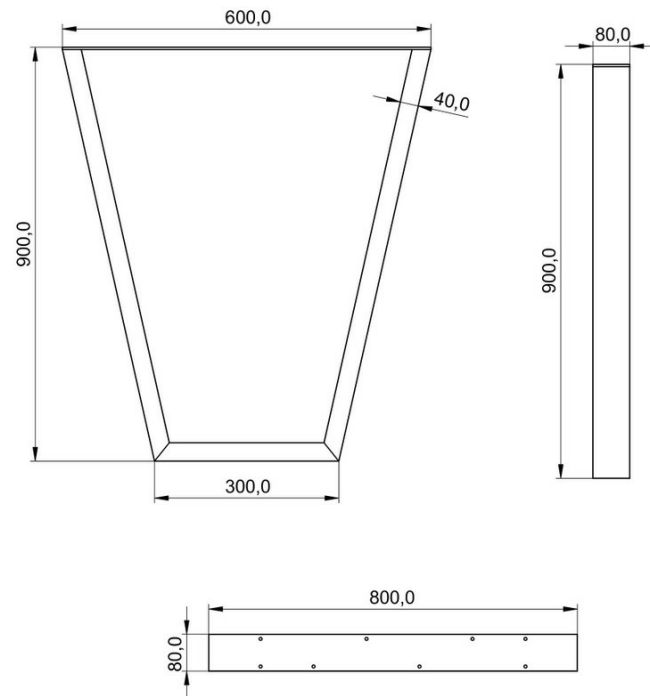

Pied Eva Crème 900 mm

AC700230S02

Pied de table en acier crème H 900 mm

Largeur de pied : 600 mm. Épaisseur des tubulures : 1,5 mm. Patins en caoutchouc et réglable. Dimension plateau autorisé : 300 cm max.

Scannez-moi pour
retrouver la fiche produit !

Spécifications techniques

Matériau & Coloris

Matériau	Acier
Couleur	Crème

Dimensions & Poids

Largeur (en mm)	600
Hauteur (en mm)	900
Dimension pied (en mm)	80 x 40
Poids net (en kg)	10
Réhausse (en mm)	De 15 à 35

Informations complémentaires

Forme	Graphique
-------	-----------

Charge supportée par pied (en kg)

100

Code EAN

3537390669663

Nouveautés

Oui