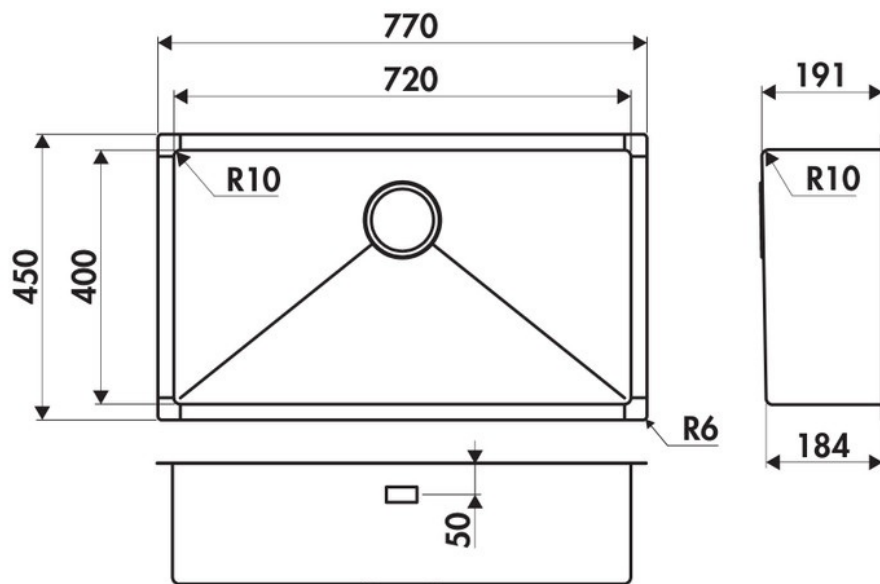

Type de cuve

Sous-plan

Nombre de bacs

1 grand bac

Type vidage

Automatique carré satiné + Bonde finition vintage

Trop plein

Oui

Montage robinetterie sur évier

Non

Norme

EN13310

Code EAN

3537390390185

Marque

Luisina

luisina
DESIGN

La Boisinière - 35530 Servon-sur-Vilaine

Tél : 02 99 00 24 24

SIRET 31828963400038 - RCS Rennes B 318 289 634 - TVA FR41318289634

SCD LUISINA © 1989-2024