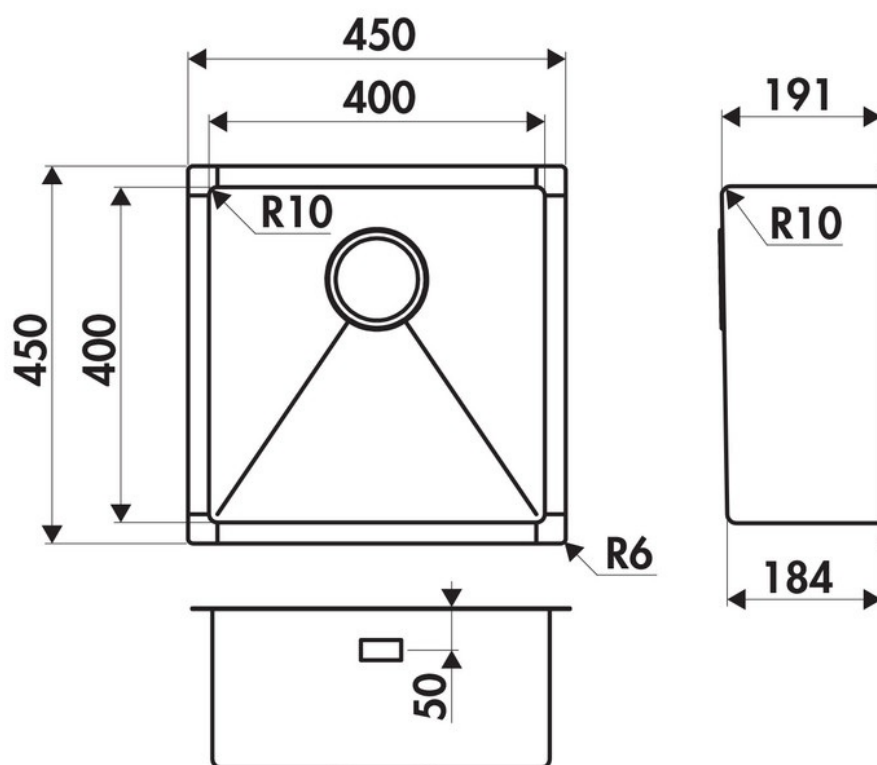

Type de cuve

Sous-plan

Nombre de bacs

1 bac

Type vidage

Automatique ronde cannelée inox

Trop plein

Oui

Montage robinetterie sur évier

Non

Norme

EN13310

Code EAN

3537390466842

Marque

Luisina

luisina
DESIGN

La Boisinière - 35530 Servon-sur-Vilaine

Tél : 02 99 00 24 24

SIRET 31828963400038 - RCS Rennes B 318 289 634 - TVA FR41318289634

SCD LUISINA © 1989-2024