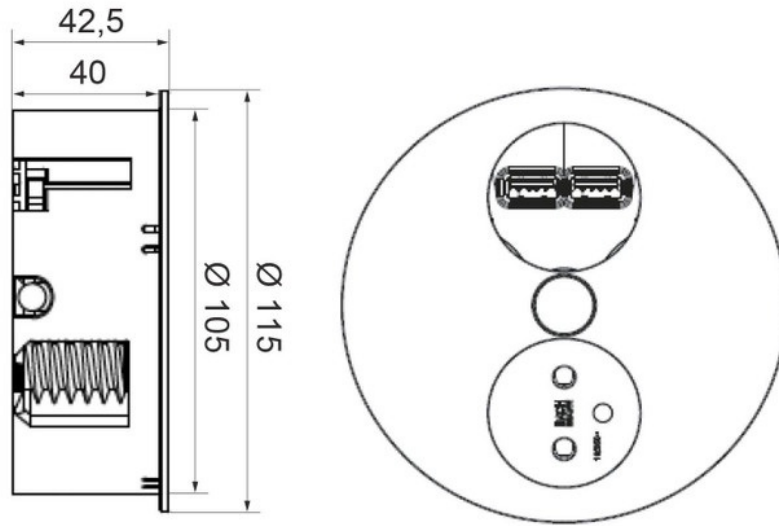

### Dimensions & Poids

Longueur (en mm) Ø115

Hauteur (en mm) 42.5

Epaisseur (en mm) 2.5

Longueur câble (en mm) 2000

Dimensions perçage (en mm) Ø105

Poids net (en kg) 0.64

### Informations complémentaires

Installation À encastrer

Nombre de prises 3

Tension (volt) 230

Intensité (A) 16

Classe de protection 1

luisina  
DESIGN

*La Boisinière - 35530 Servon-sur-Vilaine*