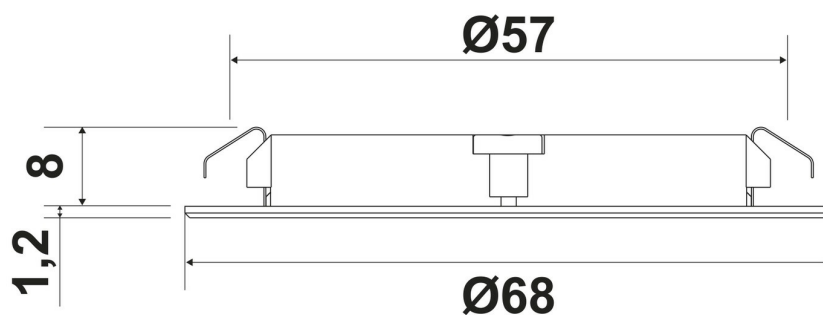

### Dimensions & Poids

Longueur (en mm) Ø68

Hauteur (en mm) 9.2

Epaisseur (en mm) 1.2

Longueur câble (en mm) 2000

Poids net (en kg) 0.41

### Informations complémentaires

Installation	À encastrer
Source lumineuse	Leds
Type lumière	Du jour
Tension (volt)	24
Puissance (watt)	3
Efficiencce (lm/W)	65
Température Kelvin (°K)	4000
Classe de protection	3
Indice de protection	IP20
Fixations	Vis
Code EAN	3537390524269