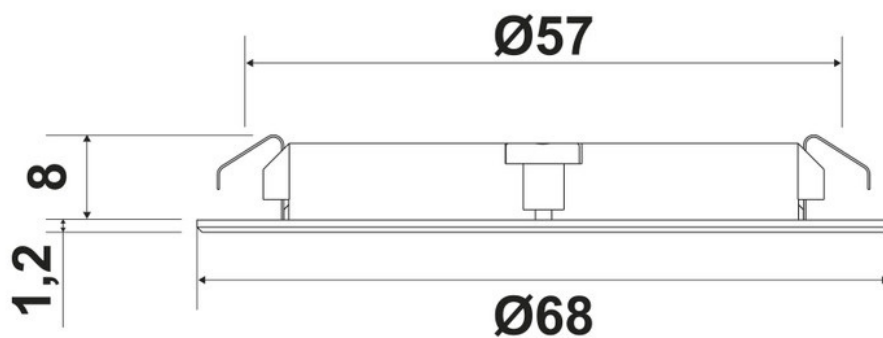

Spécifications techniques

Matériau & Coloris

Couleur Blanc

Dimensions & Poids

Longueur (en mm) Ø68

Hauteur (en mm) 9.2

Epaisseur (en mm) 1.2

Longueur câble (en mm) 2000

Poids net (en kg) 0.41

Informations complémentaires

Installation À encastrer

Source lumineuse Leds

Type lumière Du jour

Tension (volt) 24

Puissance (watt)	3
Efficienne (lm/w)	65
Température Kelvin (°K)	4000
Classe de protection	3
Indice de protection	IP20
Fixations	Vis
Code EAN	3537390524269