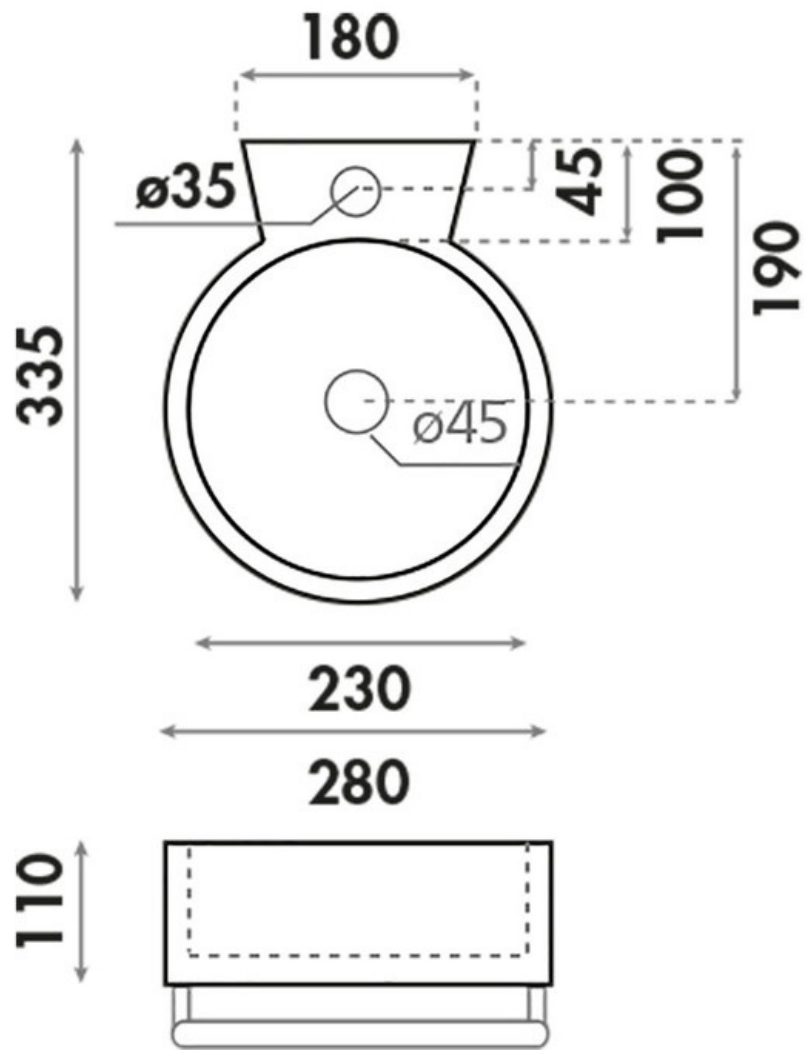

Lave-main Sherry

4905

Lave-mains à suspendre émaillé sur 3 faces avec plage de robinetterie.

Scannez-moi pour
retrouver la fiche produit !

Spécifications techniques

Matériau & Coloris

Matériau	Porcelaine
Couleur	Blanc

Dimensions & Poids

Longueur (en mm)	335
Largeur (en mm)	280
Hauteur (en mm)	110
Diamètre bonde (en mm)	45

Informations complémentaires

Installation	À suspendre
Plage robinetterie	Oui - Percé
Trop plein	Non
Vidage	Livré sans vidage
Code EAN	8435120412174