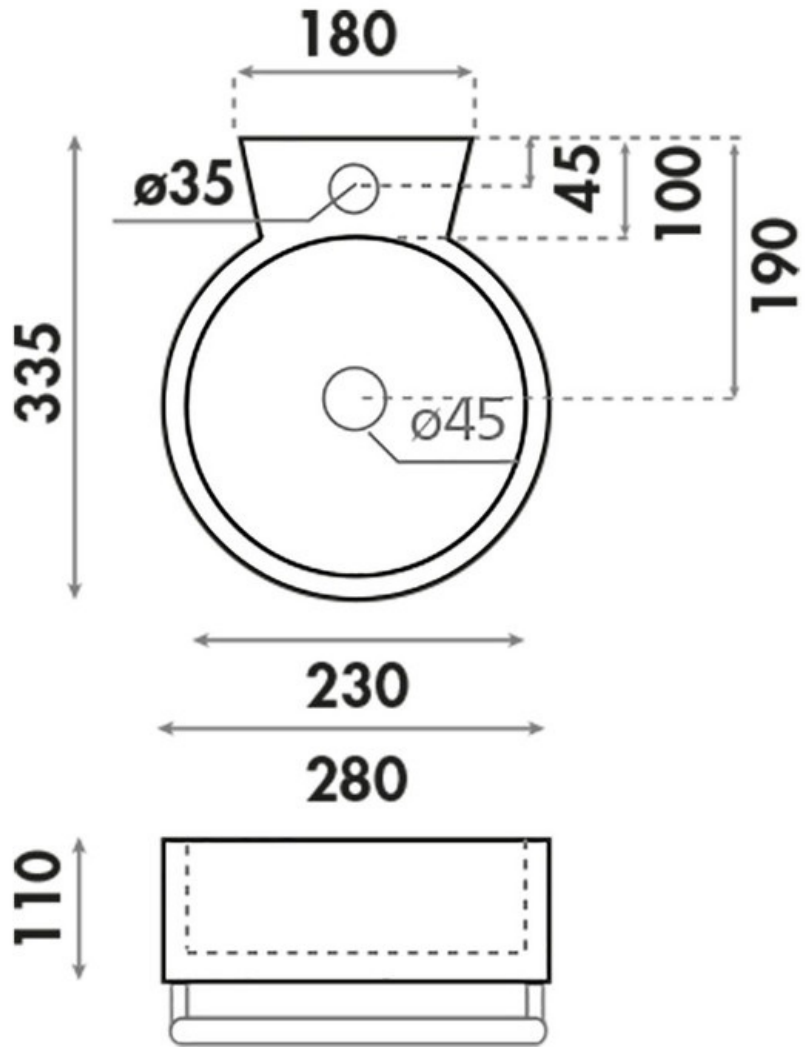

Lave-main Sherry

4905

Lave-mains à suspendre émaillé sur 3 faces avec plage de robinetterie.

Scannez-moi pour
retrouver la fiche produit !

Spécifications techniques

Matériau & Coloris

Matériau	Porcelaine
Couleur	Blanc

Dimensions & Poids

Longueur (en mm)	335
Largeur (en mm)	280
Hauteur (en mm)	110
Diamètre bonde (en mm)	45

Informations complémentaires

Installation	À suspendre
Plage robinetterie	Oui - Percé
Trop plein	Non
Vidage	Livré sans vidage
Code EAN	8435120412174