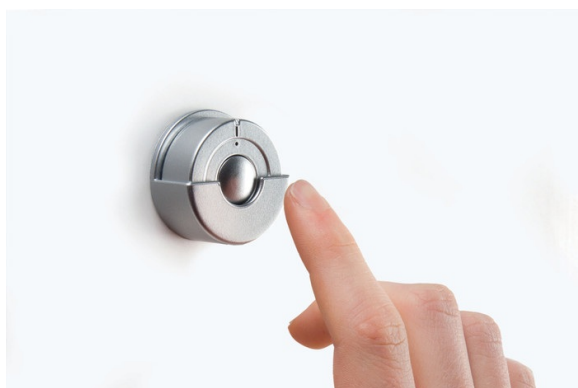

Cally Aluminium

ZE1014005

Scannez-moi pour
retrouver la fiche produit !

Spécifications techniques

Matériau & Coloris

Couleur

Aluminium

Dimensions & Poids