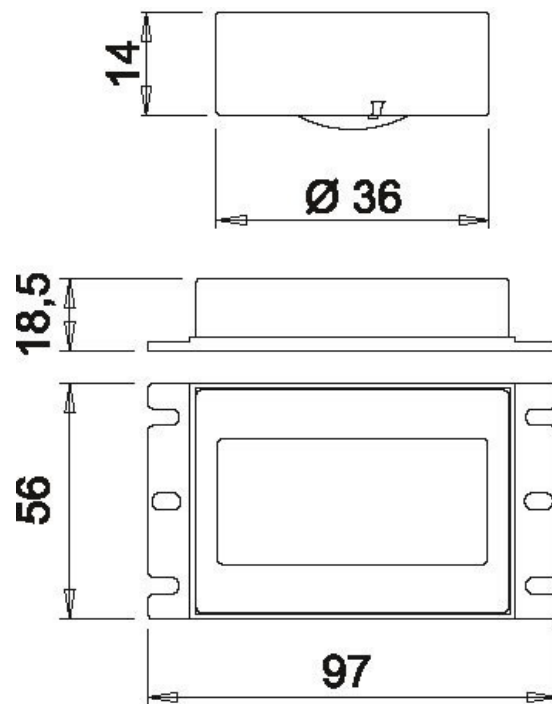

luisina
DESIGN

La Boisinière - 35530 Servon-sur-Vilaine

Tél : 02 99 00 24 24

SIRET 31828963400038 - RCS Rennes B 318 289 634 - TVA FR41318289634

SCD LUISINA © 1989-2023