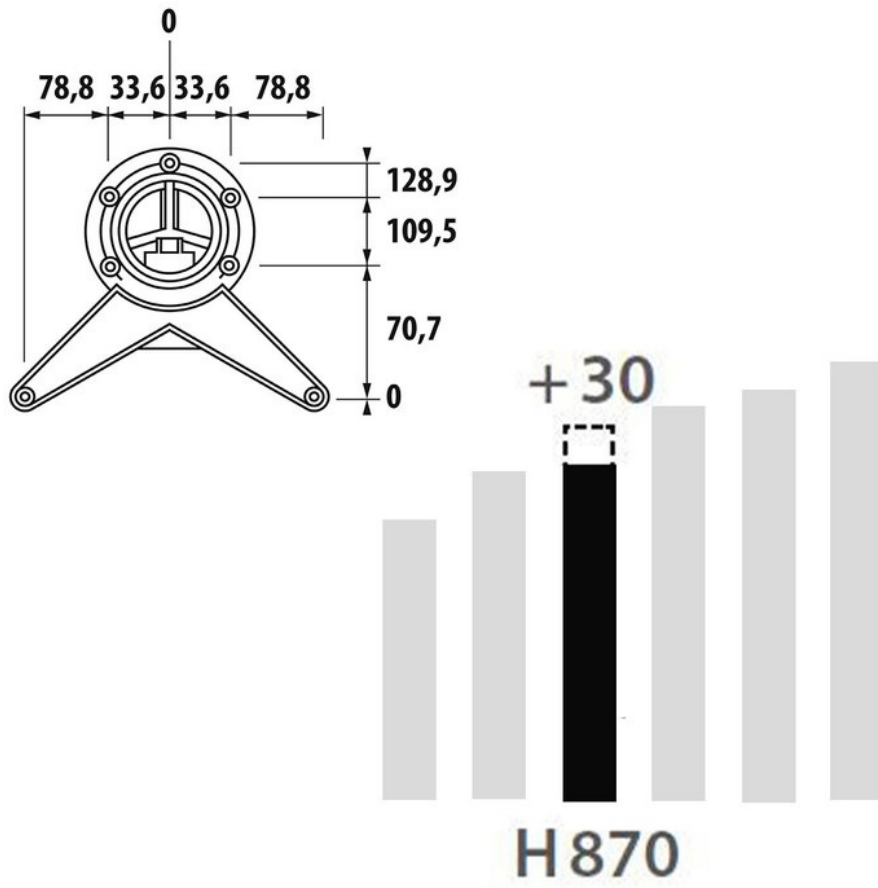

Pied rond basique Chromé 870 mm

ZDN PR809 015

Interface d'assemblage Oversized Delta7 en alliage de zinc, aluminium et cuivre. Clé BTR fournie pour le montage.

Scannez-moi pour
retrouver la fiche produit !

Spécifications techniques

Matériau & Coloris

Matériau	Acier
Couleur	Chromé

Dimensions & Poids

Hauteur (en mm)	870
Réhausse par verrin (en mm)	0 /+ 30
Dimension pied (en mm)	Ø80
Poids net (en kg)	2.32

Informations complémentaires

Forme	Rond
Solidité	Vérin en ABS 1ère fusion
Fixations	Vis incluses
Code EAN	3537390138695

luisina
DESIGN

La Boisinière - 35530 Servon-sur-Vilaine

Tél : 02 99 00 24 24

SIRET 31828963400038 - RCS Rennes B 318 289 634 - TVA FR41318289634

SCD LUISINA © 1989-2024