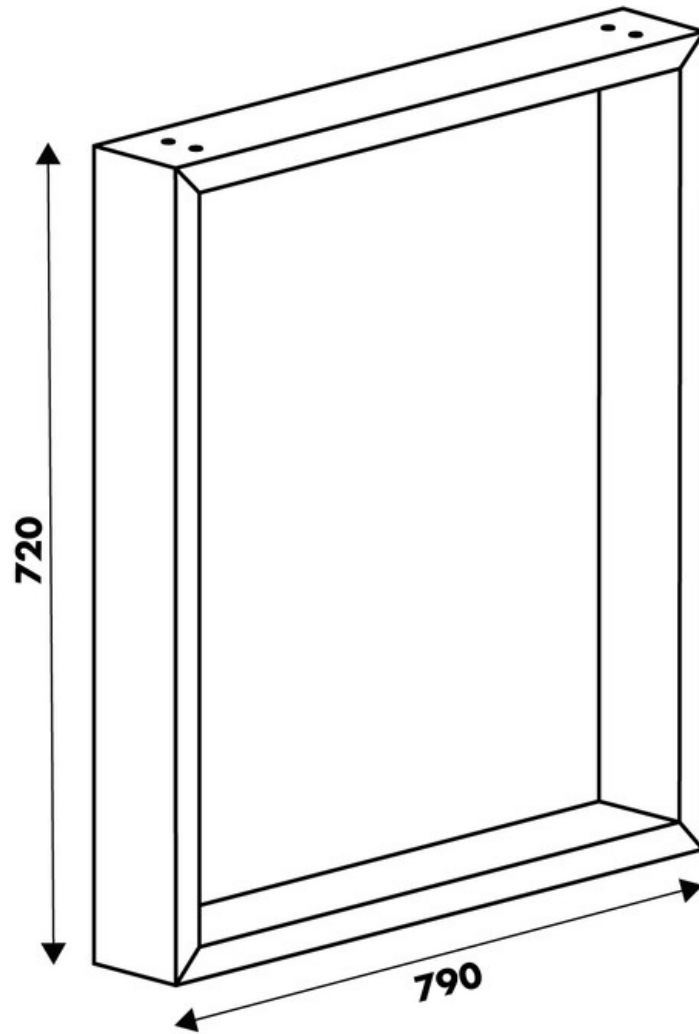

Pied Stef Blanc

hauteur table 720

mm

36074

Merci de noter qu'après validation de votre commande, ce produit configurable et sur commande ne peut être annulé ou modifié.

Scannez-moi pour
retrouver la fiche produit !

Spécifications techniques

Matériau & Coloris

Matériau	Acier
Couleur	Blanc

Dimensions & Poids

Largeur (en mm)	790
Hauteur (en mm)	720
Dimension pied (en mm)	25 x 84
Poids net (en kg)	5.68

Informations complémentaires

Forme	Rectangulaire
Charge supportée par pied (en kg)	80
Fixations	Vis (non incluses)

luisina
DESIGN

La Boisinière - 35530 Servon-sur-Vilaine

Tél : 02 99 00 24 24

SIRET 31828963400038 - RCS Rennes B 318 289 634 - TVA FR41318289634

SCD LUISINA © 1989-2024