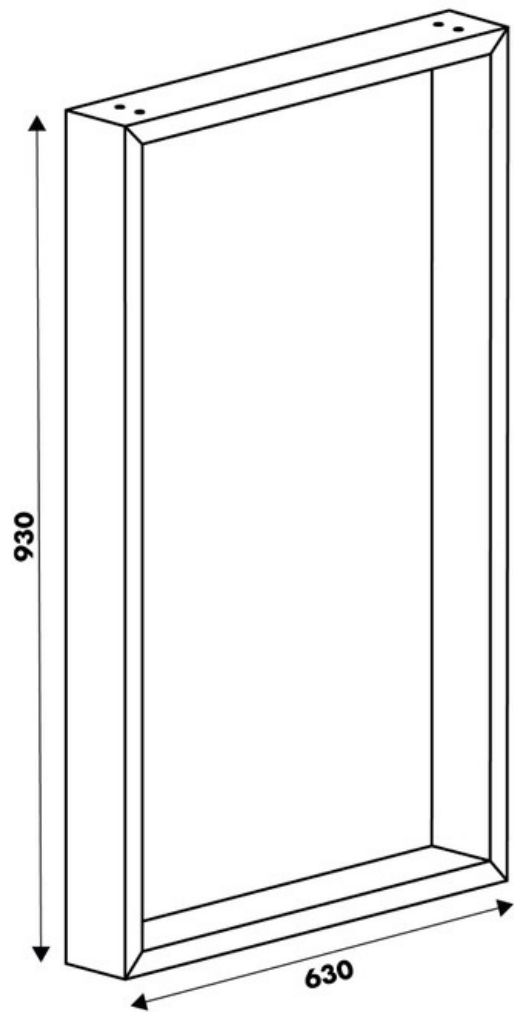

Pied Stef Taupe

hauteur plan 930 mm

010552

Merci de noter qu'après validation de votre commande, ce produit configurable et sur commande ne peut être annulé ou modifié.

Scannez-moi pour retrouver la fiche produit !

Spécifications techniques

Matériau & Coloris

Matériau	Acier
Couleur	Taupe

Dimensions & Poids

Largeur (en mm)	630
Hauteur (en mm)	930
Dimension pied (en mm)	25 x 84

Informations complémentaires

Forme	Rectangulaire
Charge supportée par pied (en kg)	80
Fixations	Vis (non incluses)