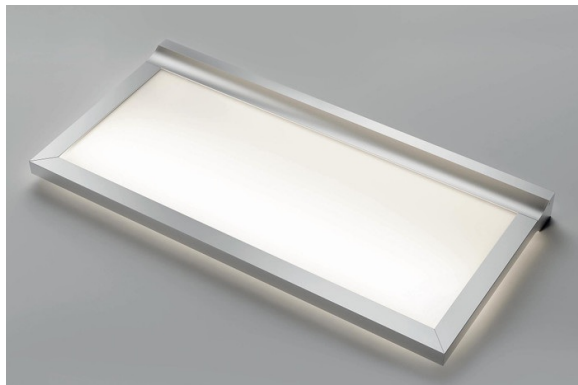

Screen Aluminium

ZE0126005

Interrupteur intégré.

Scannez-moi pour
retrouver la fiche produit !

Spécifications techniques

Matériau & Coloris

Couleur Aluminium

Dimensions & Poids

Longueur (en mm)	600
Largeur (en mm)	200
Hauteur (en mm)	28
Epaisseur (en mm)	13,5
Longueur câble (en mm)	2000
Poids net (en kg)	1

Informations complémentaires

Source lumineuse	Leds
Type lumière	Du jour
Tension (volt)	220
Puissance (watt)	6
Efficiencce (lm/W)	108