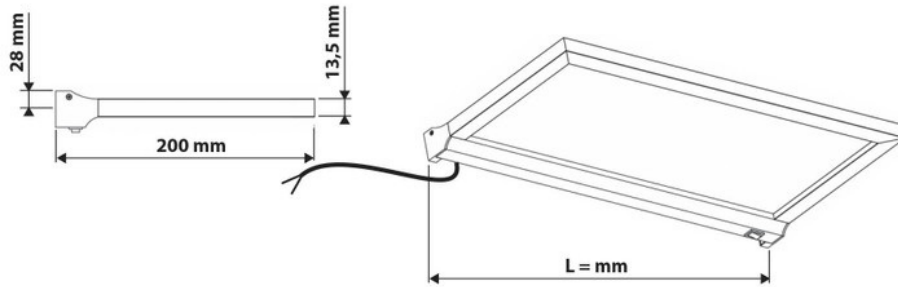

Température Kelvin (°K)	4000
Classe de protection	2
Indice de protection	IP20
Fixations	Vis incluses
Code EAN	3537390405254

luisina
DESIGN

La Boisinière - 35530 Servon-sur-Vilaine

Tél : 02 99 00 24 24

SIRET 31828963400038 - RCS Rennes B 318 289 634 - TVA FR41318289634

SCD LUISINA © 1989-2024