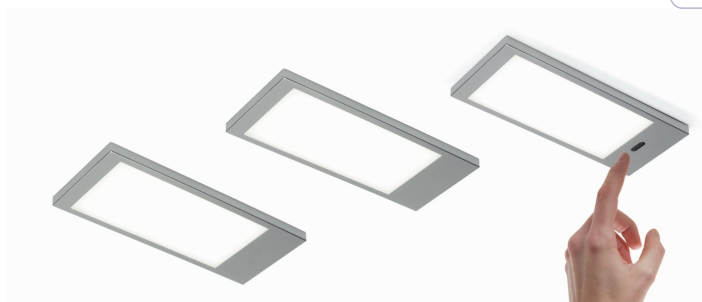

Kit 3 Loft Inox

ZE0043055

Kit Loft - 3 spots à poser coloris Inox + câblage + convertisseur

Kit 3 spots LED lumière du jour avec interrupteur, câblage et convertisseur 15W. Les caractéristiques techniques données ci-dessous concernent les spots à l'unité.

Scannez-moi pour
retrouver la fiche produit !

Spécifications techniques

Matériau & Coloris

Couleur Inox

Dimensions & Poids

Longueur (en mm) 180

Largeur (en mm) 76

Epaisseur (en mm) 8