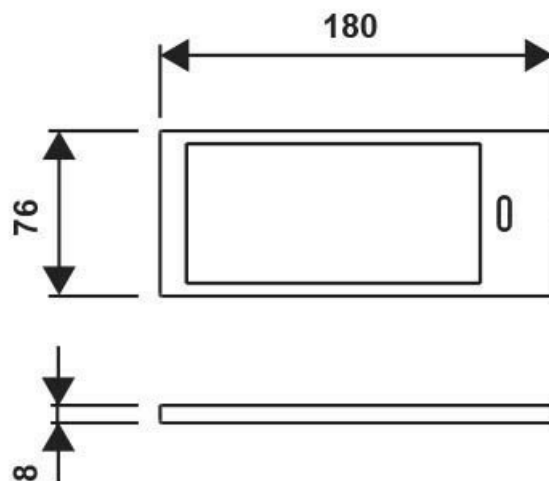

Scannez-moi pour
retrouver la fiche produit !

Spécifications techniques

Matériau & Coloris

Couleur Inox

Dimensions & Poids

Longueur (en mm) 180

Largeur (en mm) 76

Epaisseur (en mm) 8

Longueur câble (en mm) 2000

Poids net (en kg) 0.89

Informations complémentaires

Installation À poser

Source lumineuse Leds

Type lumière Du jour

Tension (volt)	24
Puissance (watt)	5
Efficienne (lm/W)	55
Température Kelvin (°K)	4000
Classe de protection	3
Indice de protection	IP20
Fixations	Vis incluses
Code EAN	3537390404110