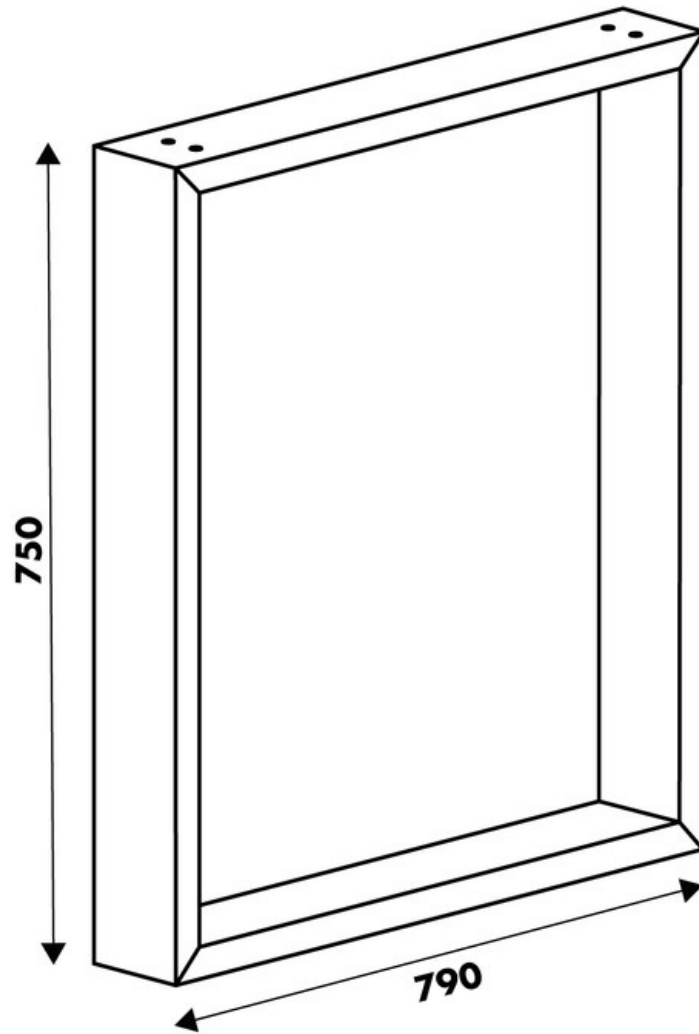

Pied Stef Aluminium hauteur table 750 mm

36248

Merci de noter qu'après validation de votre commande, ce produit configurable et sur commande ne peut être annulé ou modifié.

Scannez-moi pour
retrouver la fiche produit !

Spécifications techniques

Matériau & Coloris

Matériau	Acier
Couleur	Aluminium

Dimensions & Poids

Largeur (en mm)	790
Hauteur (en mm)	750
Dimension pied (en mm)	25 x 84
Poids net (en kg)	5.73

Informations complémentaires

Forme	Rectangulaire
Charge supportée par pied (en kg)	80
Fixations	Vis (non incluses)

luisina
DESIGN

La Boisinière - 35530 Servon-sur-Vilaine

Tél : 02 99 00 24 24

SIRET 31828963400038 - RCS Rennes B 318 289 634 - TVA FR41318289634

SCD LUISINA © 1989-2024