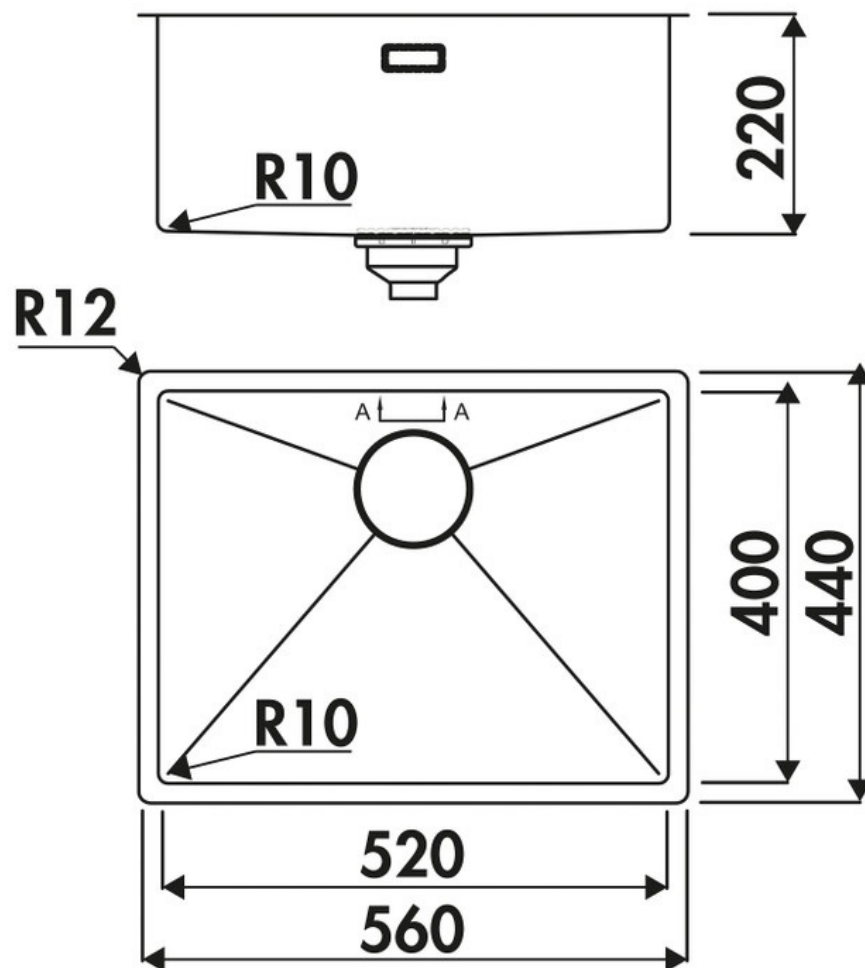

### Dimensions & Poids

Largeur (en mm)	560
Profondeur (en mm)	440
Dimension mini sous-évier (en mm)	800
Largeur encastrement (en mm)	520
Profondeur encastrement (en mm)	400

Largeur cuve (en mm)	520
Profondeur cuve (en mm)	400
Hauteur cuve (en mm)	220
Diamètre bonde cuve (en mm)	90
Rayon angle (en mm)	10
Poids net (en kg)	6

## Informations complémentaires

Type de cuve	Sous-plan
Nombre de bacs	1 bac
Type vidage	Manuel inox assorti
Trop plein	Oui
Montage robinetterie sur évier	Non
Positionnement égouttoir	Sans
Norme	EN13310
Code EAN	3537390516769
Marque	Luisina