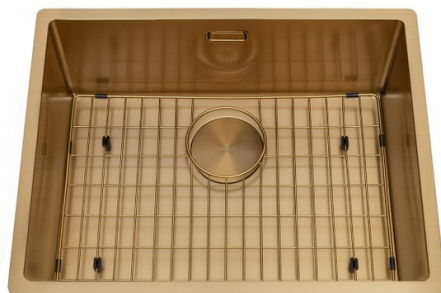

# Legato Inox avec traitement PVD Or mat

EV520018M

Cuve sous-plan Luisinox avec vidage manuel assorti. Livrée de série avec une grille et un cache bonde inox revêtement PVD. Les produits assortis proposés dans notre catalogue Eviers et Robinetterie constituent des ensembles harmonieux dans des teintes très proches. Pour d'autres accords, nous vous recommandons de n'associer que des éléments colorés par petites touches, ne pouvant assurer le coordonné exact.

### Matériau & Coloris

Matériau	Luisinox
Couleur	Inox PVD Or
Couleur évier	Inox PVD Or