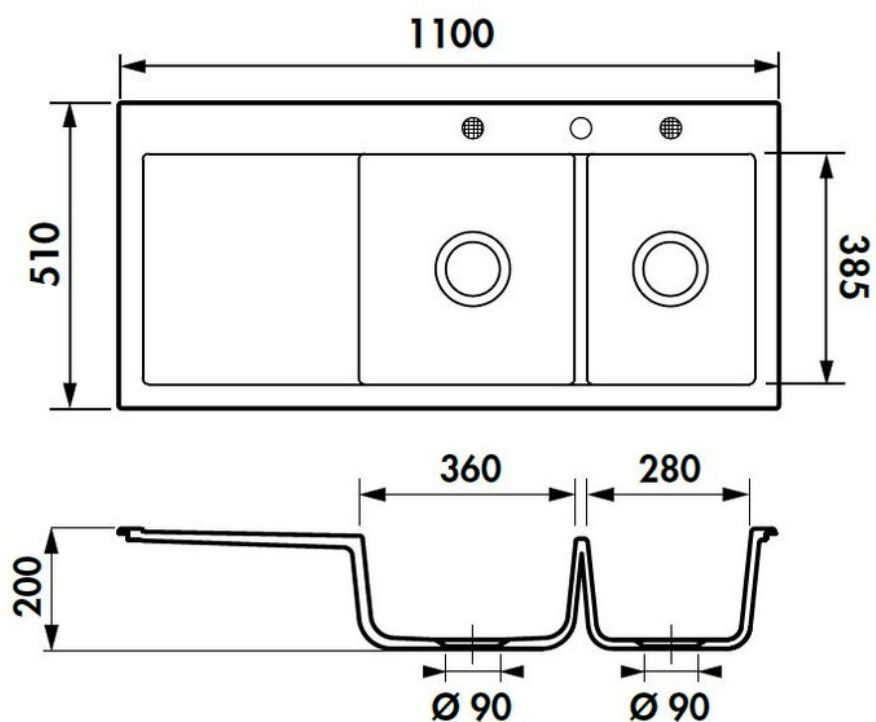

Amor Nigra

EV5078D 218

Diamètre de perçage pour la manette de vidage : 35 mm. Evier à encastrer Luisiceram avec vidage automatique chromé.

Scannez-moi pour retrouver la fiche produit !

Spécifications techniques

Matériau & Coloris

Matériau	Luisiceram
Couleur	Gris foncé
Couleur évier	Nigra

Dimensions & Poids

Largeur (en mm)	1100
Profondeur (en mm)	510
Dimension mini sous-évier (en mm)	800
Largeur encastrement (en mm)	1070
Profondeur encastrement (en mm)	480
Largeur cuve 1 (en mm)	360
Profondeur cuve 1 (en mm)	385
Hauteur cuve 1 (en mm)	200
Diamètre bonde cuve 1 (en mm)	90
Largeur cuve 2 (en mm)	280
Profondeur cuve 2 (en mm)	385

Hauteur cuve 2 (en mm)	200
Diamètre bonde cuve 2 (en mm)	90
Poids net (en kg)	24

ⓘ Informations complémentaires

Type d'évier	À encastrer
Nombre de bacs	2 bacs
Type vidage	Automatique chromé
Trop plein	Oui
Montage robinetterie sur évier	Oui
Positionnement égouttoir	Gauche
Nombre trous prépercés par côté	1
Nombre d'égouttoirs	1
Norme	EN13310
Code EAN	3537390240572
Marque	Luisina