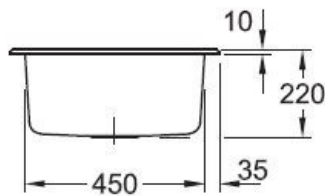

Type de cuve

À encastrer

Nombre de bacs

1 bac

Type vidage

Automatique chromé

Trop plein

Oui

Montage robinetterie sur évier

Oui

Nombre trous prépercés par côté

3

Norme

EN13310

Code EAN

3537390452944

Marque

Villeroy & Boch

luisina
DESIGN

La Boisinière - 35530 Servon-sur-Vilaine

Tél : 02 99 00 24 24

SIRET 31828963400038 - RCS Rennes B 318 289 634 - TVA FR41318289634

SCD LUISINA © 1989-2024