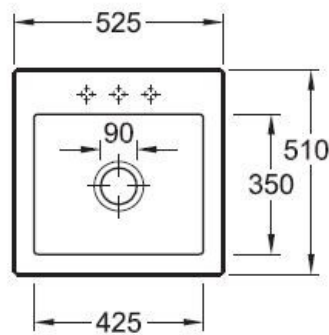

Type de cuve

À encastrer

Nombre de bacs

1 bac

Type vidage

Automatique chromé

Trop plein

Oui

Montage robinetterie sur évier

Oui

Nombre trous prépercés par côté

3

Norme

EN13310

Code EAN

3537390452944

Marque

Villeroy & Boch

luisina
DESIGN

La Boisinière - 35530 Servon-sur-Vilaine

Tél : 02 99 00 24 24

SIRET 31828963400038 - RCS Rennes B 318 289 634 - TVA FR41318289634

SCD LUISINA © 1989-2024