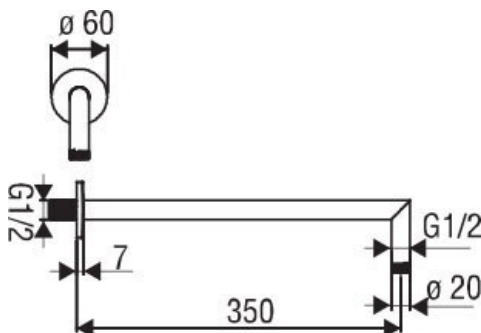

Dimensions & Poids

Longueur du bras (en mm) 350

Informations complémentaires

Type de modèle Bras de douche

Installation Murale sans encastrement

Code EAN 8018014919104

La Boisinière - 35530 Servon-sur-Vilaine