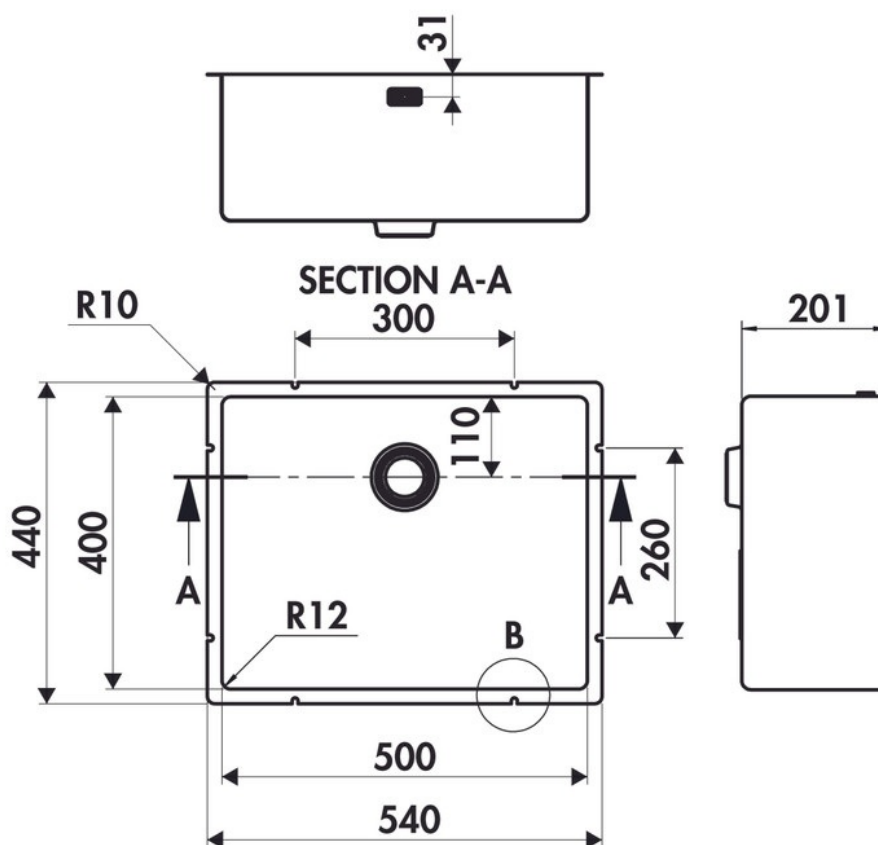

Suprême Inox lisse

EVSP065 IL

Cuve sous-plan Luisinox avec vidage manuel inox. Epaisseur de l'inox : 1 mm.

Scannez-moi pour
retrouver la fiche produit !

Spécifications techniques

Matériau & Coloris

Matériau	Luisinox
Couleur	Inox lisse
Couleur évier	Inox lisse

Dimensions & Poids

Largeur (en mm)	540
Profondeur (en mm)	440
Dimension mini sous-évier (en mm)	600
Largeur encastrement (en mm)	500
Profondeur encastrement (en mm)	400
Largeur cuve (en mm)	500
Profondeur cuve (en mm)	400
Hauteur cuve (en mm)	201
Diamètre bonde cuve (en mm)	53
Rayon angle (en mm)	12

i Informations complémentaires

Type de cuve	Sous-plan
Nombre de bacs	1 grand bac
Type vidage	Manuel inox
Trop plein	Oui
Montage robinetterie sur évier	Non
Norme	EN13310
Code EAN	3537390522180
Marque	Luisina