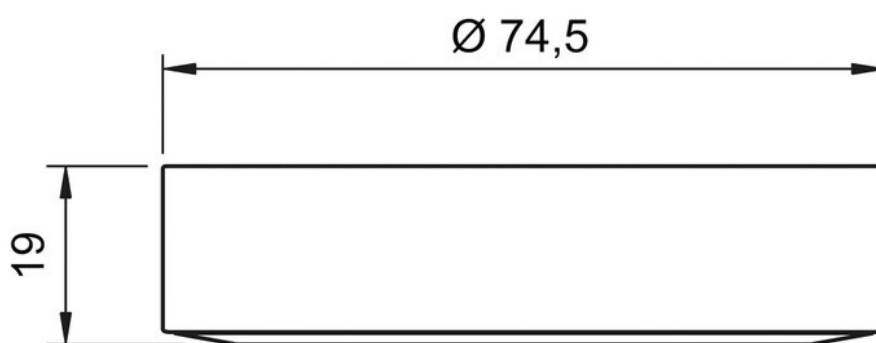

Scannez-moi pour
retrouver la fiche produit !

Spécifications techniques

Matériau & Coloris

Couleur Doré mat

Dimensions & Poids

Longueur (en mm) Ø74,5

Hauteur (en mm) 19

Longueur câble (en mm) 2000

Poids net (en kg) 0.12

Informations complémentaires

Installation À poser

Source lumineuse Leds

Type lumière Du jour

Tension (volt) 12

Puissance (watt) 3

Efficiencce (lm/w) 130

Température Kelvin (°K)	4300
Classe de protection	3
Indice de protection	IP20
Fixations	Vis incluses
Code EAN	3537390609690
Nouveautés	Oui

luisina
DESIGN

La Boisinière - 35530 Servon-sur-Vilaine

Tél : 02 99 00 24 24