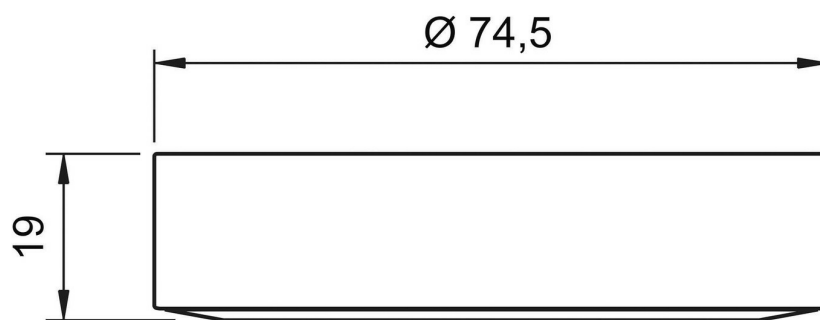

Scannez-moi pour
retrouver la fiche produit !

Spécifications techniques

Matériau & Coloris

Couleur Doré mat

Dimensions & Poids

Longueur (en mm) Ø74,5

Hauteur (en mm) 19

Longueur câble (en mm) 2000

Poids net (en kg) 0.12

Informations complémentaires

Installation À poser

Source lumineuse Leds

Type lumière Du jour

Tension (volt)	12
Puissance (watt)	3
Efficienc (lm/W)	100
Température Kelvin (°K)	4500
Classe de protection	3
Indice de protection	IP20
Fixations	Vis incluses
Code EAN	3537390609690