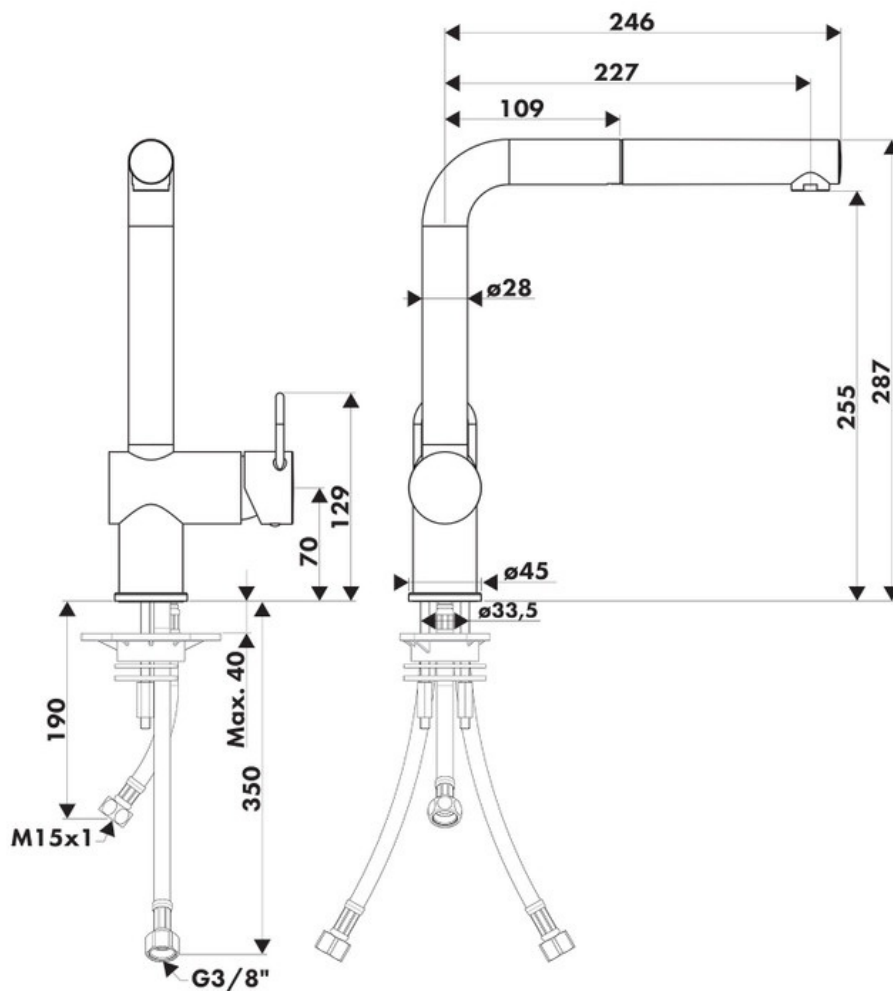

Degré de rotation (°)

360

Débit à 3 bars(L/mn)

9.4

Norme

ACS

Code EAN

3537390604053

Nouveautés

Oui

luisina
DESIGN

La Boisinière - 35530 Servon-sur-Vilaine

Tél : 02 99 00 24 24

SIRET 31828963400038 - RCS Rennes B 318 289 634 - TVA FR41318289634

SCD LUISINA © 1989-2024