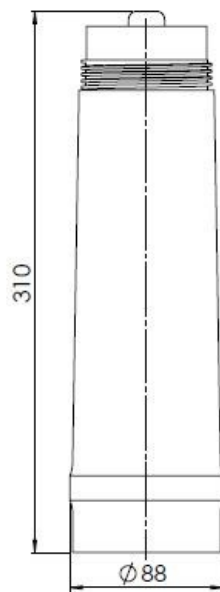

Cartouche filtrante Magnésium

RVR93095S

Capacité de filtration : 1300 l, soit environ 1 an d'autonomie (estimation basée sur un foyer français moyen de 2,2 personnes avec une consommation moyenne de 2l d'eau par jour). Fonctionne obligatoirement avec la tête de cartouche RVR93094.

Scannez-moi pour
retrouver la fiche produit !

Spécifications techniques

Dimensions & Poids

Hauteur (en mm)	310
Diamètre base (en mm)	88

Informations complémentaires

Code EAN	8018014178099
----------	---------------