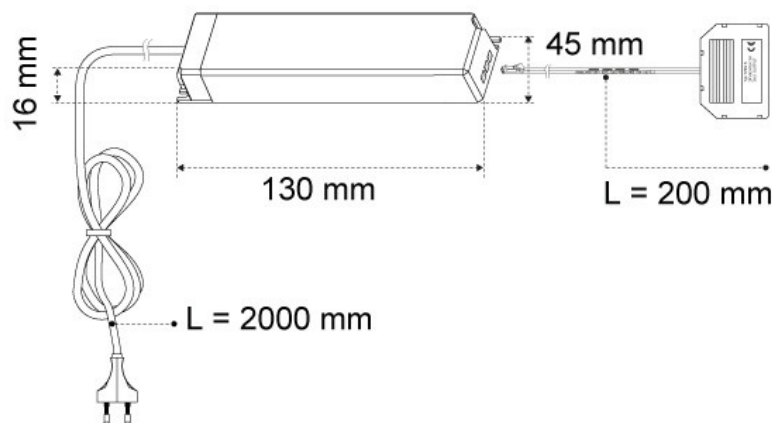

Transformateur 15W 24V

ZE0150

Scannez-moi pour
retrouver la fiche produit !

Spécifications techniques

Dimensions & Poids

Longueur (en mm)	130
Largeur (en mm)	45
Hauteur (en mm)	16
Longueur câble (en mm)	2000

Informations complémentaires

Tension (volt)	24
Code EAN	3537390606606
Nouveautés	Oui

luisina
DESIGN

La Boisinière - 35530 Servon-sur-Vilaine

Tél : 02 99 00 24 24

SIRET 31828963400038 - RCS Rennes B 318 289 634 - TVA FR41318289634