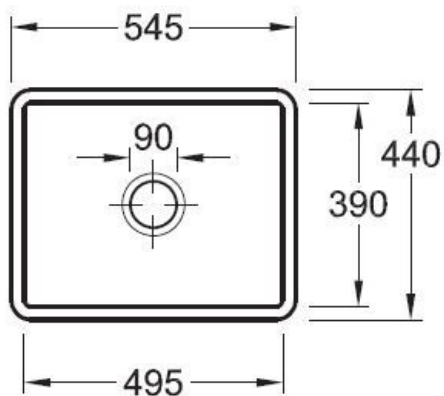

Subway SU Crème

EV3310 02 KR

Découpe : voir le plan livré avec la cuve. Diamètre de perçage pour la manette de vidage : 20 mm. Cuve sous-plan Luisiceram avec vidage automatique chromé.

Scannez-moi pour
retrouver la fiche produit !

Spécifications techniques

Matériau & Coloris

Matériau	Luisiceram
Couleur	Beige
Couleur évier	Crème

Dimensions & Poids

Largeur (en mm)	545
Profondeur (en mm)	440
Dimension mini sous-évier (en mm)	600
Largeur cuve (en mm)	495
Profondeur cuve (en mm)	390
Hauteur cuve (en mm)	213
Diamètre bonde cuve (en mm)	90

Informations complémentaires

Type de cuve	Sous-plan
Nombre de bacs	1 bac

Type vidage	Automatique chromé
Trop plein	Oui
Montage robinetterie sur évier	Non
Norme	EN13310
Code EAN	3537390310725
Marque	Villeroy & Boch