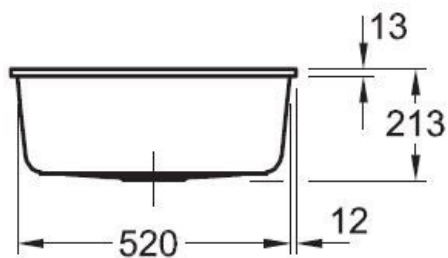

Subway SU Crème

EV3310 02 KR

Découpe : voir le plan livré avec la cuve. Diamètre de perçage pour la manette de vidage : 20 mm. Cuve sous-plan Luisiceram avec vidage automatique chromé.

Scannez-moi pour
retrouver la fiche produit !

Spécifications techniques

Matériau & Coloris

Matériau	Luisiceram
Couleur	Beige
Couleur évier	Crème

Dimensions & Poids

Largeur (en mm)	545
Profondeur (en mm)	440
Dimension mini sous-évier (en mm)	600
Largeur cuve (en mm)	495
Profondeur cuve (en mm)	390
Hauteur cuve (en mm)	213
Diamètre bonde cuve (en mm)	90

Informations complémentaires

Type de cuve	Sous-plan
Nombre de bacs	1 bac

Type vidage	Automatique chromé
Trop plein	Oui
Montage robinetterie sur évier	Non
Norme	EN13310
Code EAN	3537390310725
Marque	Villeroy & Boch