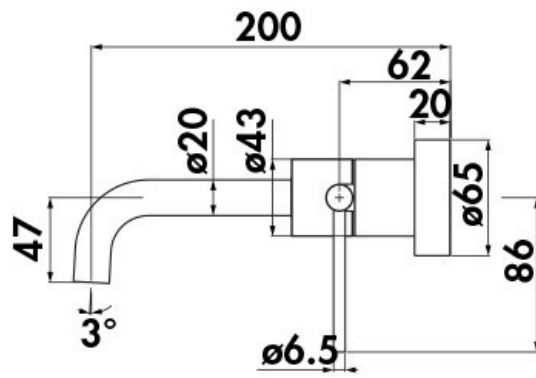

Matériau & Coloris

Matériau	Laiton
Couleur	PVD Diamond smoke

Dimensions & Poids

Longueur de bec (en mm)	200
Diamètre base (en mm)	Ø 65

Informations complémentaires

Type de modèle	Mitigeur vasque
Installation	Murale avec encastrément
Type de bec	Bec coudé
Code EAN	8018014125437