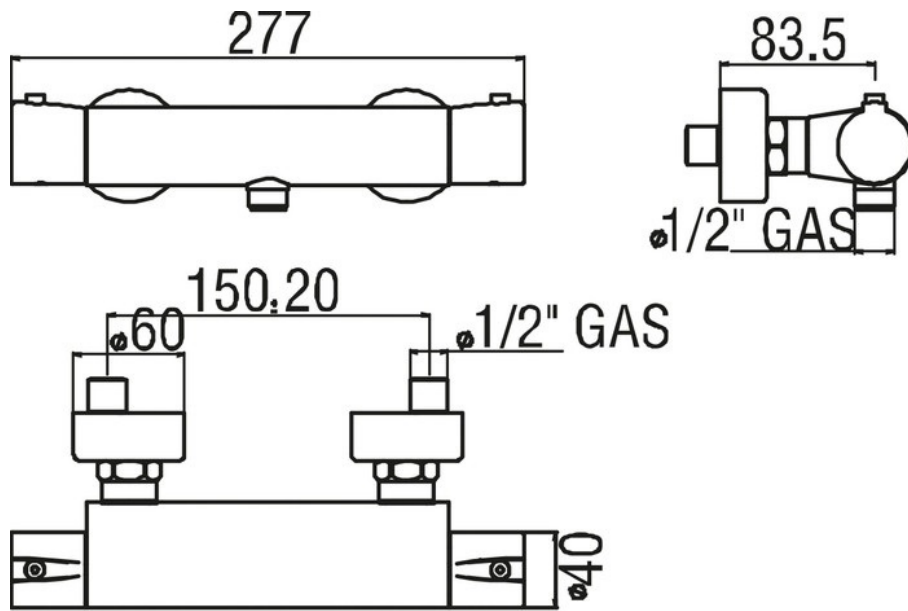

Mitigeur Acquaviva

VV103030015

Mitigeur équipé d'un blocage de sécurité à 38°C. Flexible non inclus.

Scannez-moi pour
retrouver la fiche produit !

Spécifications techniques

Matériau & Coloris

| | |
|----------|--------|
| Matériau | Laiton |
| Couleur | Chromé |

Dimensions & Poids

| | |
|--------------------|----------|
| Hauteur (en mm) | 40 |
| Largeur (en mm) | 277 |
| Profondeur (en mm) | 83 |
| Entraxe (en mm) | 150 ± 20 |
| Poids net (en kg) | 2 |

Informations complémentaires

| | |
|-----------------------|--------------------------|
| Type de modèle | Mitigeur vasque |
| Installation | Murale sans encastrement |
| Sécurité anti-brûlure | Blocage de sécurité 38°C |
| Clapet anti-retour | Oui |
| Code EAN | 8018014971713 |