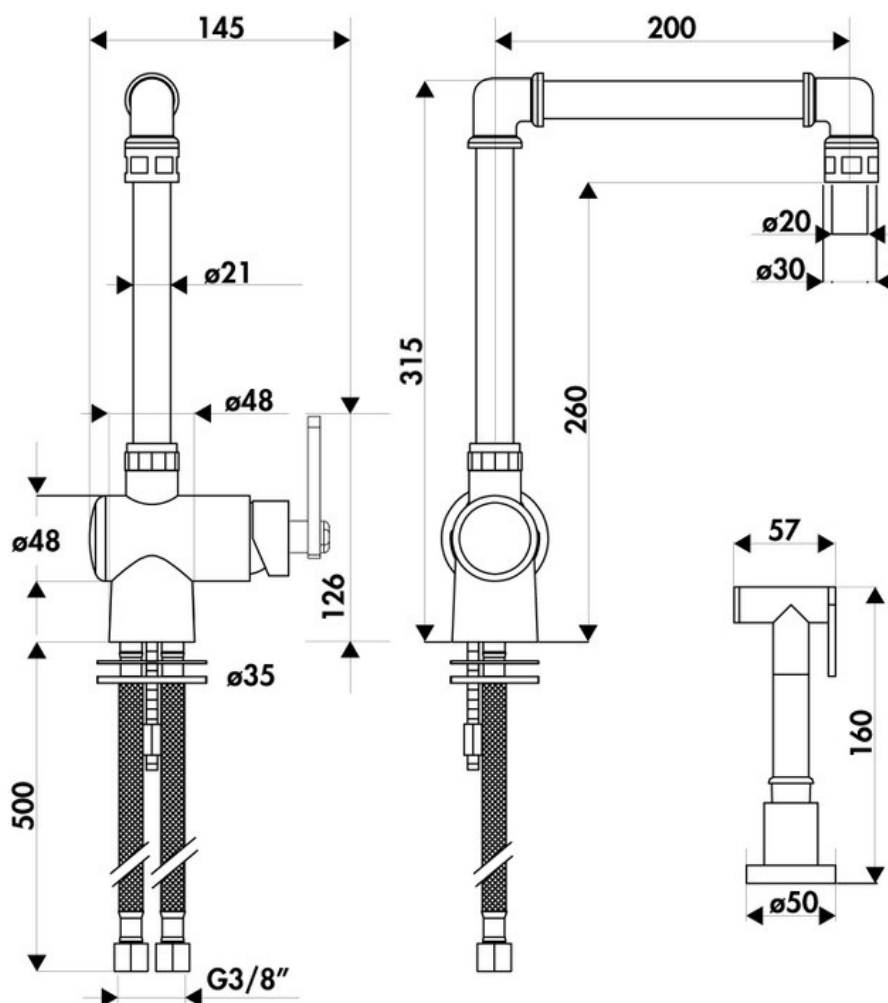

# RC948DO083

RC948DO083

Mitigeur Factory Queens avec cartouche céramique, débit à 9L/mn à 3 bars. Flexibles fixes.

Scannez-moi pour retrouver la fiche produit !

## Spécifications techniques

### Dimensions & Poids

Hauteur (en mm)	315
Hauteur sous bec (en mm)	260
Longueur de bec (en mm)	200
Diamètre base (en mm)	48 pour embase mitigeur / 50 pour embase douchette
Perçage (en mm)	35

### Informations complémentaires

Type de modèle	Mitigeur
Type de bec	Bec pivotant
Douchette	Douchette extractible monojet
Mécanisme	Cartouche à disque céramique
Raccordement	Flexible 3/8

luisina  
DESIGN