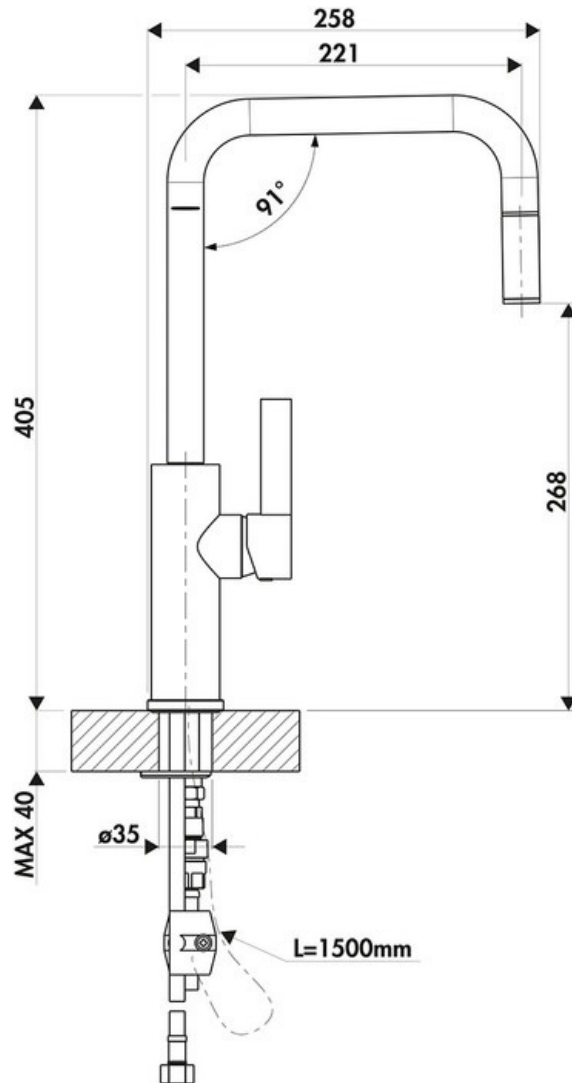

RC616DO142

RC616DO142

Mitigeur Factory Bronx avec cartouche céramique, débit à 8,4L/mn à 3 bars. Flexibles fixes. Fabriqué en laiton véritable brut, l'aspect de ce mitigeur variera et évoluera dans le temps. Un entretien régulier avec des produits adaptés permettra de maintenir le produit dans sa teinte d'origine.

Scannez-moi pour retrouver la fiche produit !

Spécifications techniques

Matériau & Coloris

Matériau	Laiton
Couleur	Laiton / Noir

Dimensions & Poids

Hauteur (en mm)	405
Hauteur sous bec (en mm)	268
Longueur de bec (en mm)	221
Diamètre base (en mm)	50
Perçage (en mm)	35

Informations complémentaires

Type de modèle	Mitigeur
Type de bec	Bec pivotant
Douchette	Douchette extractible monojet
Mécanisme	Cartouche à disque céramique

luisina
DESIGN

La Boisinière - 35530 Servon-sur-Vilaine