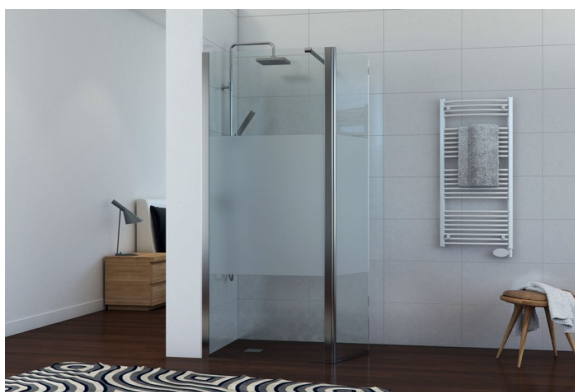

Paroi de douche Lyoraflex+45

SP384374 015

Verre trempé de 8 mm avec traitement anticalcaire. Paroi livrée avec support mural chromé. La position initiale du volet flexible est alignée à la paroi fixe. Grâce à son amplitude d'ouverture, possibilité de tourner la paroi flexible jusqu'à 90° vers l'intérieur ou l'extérieur, perpendiculairement à la paroi fixe.

Informations complémentaires

| | |
|---------------|------------------------------|
| Type de paroi | Paroi fixe et volet flexible |
| Accès douche | Droite ou gauche |

Réversible

Oui

Profilés

Chromé

Support mural