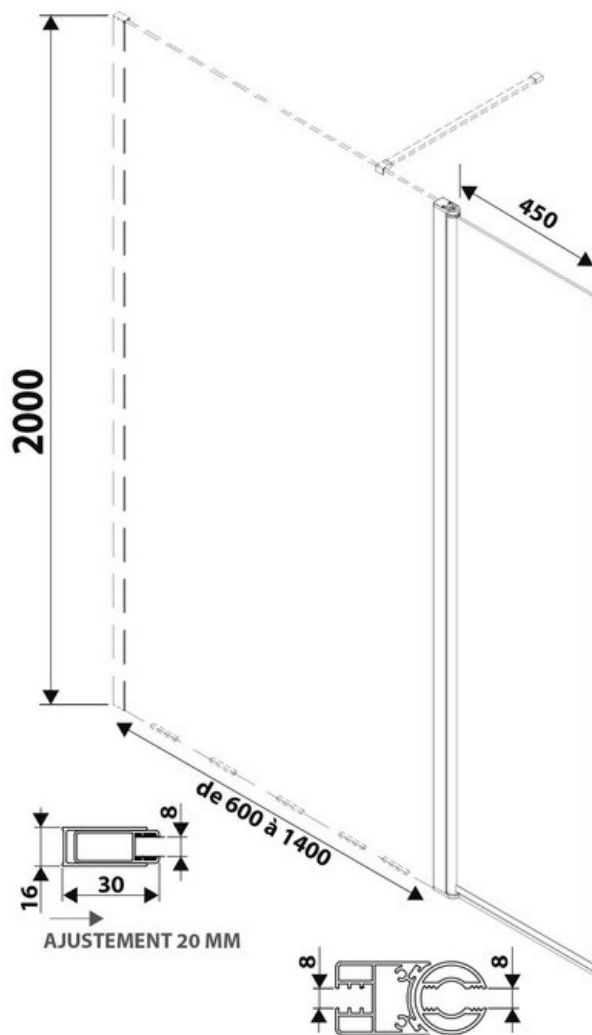

Réversible

Oui

Profilés

Chromé

Support mural

Chromé

Traitement anticalcaire

Oui

Code EAN

3537390333458

luisina
DESIGN

La Boisinière - 35530 Servon-sur-Vilaine

Tél : 02 99 00 24 24

SIRET 31828963400038 - RCS Rennes B 318 289 634 - TVA FR41318289634

SCD LUISINA © 1989-2024