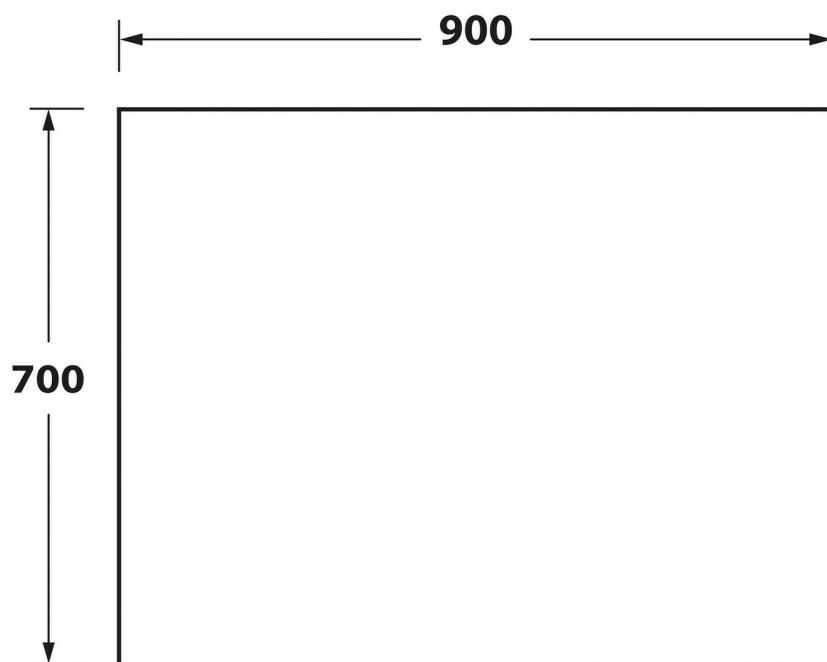

Installation

À coller

Résistant à la chaleur

Oui

Résistant au choc

Oui

Nettoyage facile

Oui

Code EAN

3537390545868

luisina
DESIGN

La Boisinière - 35530 Servon-sur-Vilaine

Tél : 02 99 00 24 24

SIRET 31828963400038 - RCS Rennes B 318 289 634 - TVA FR41318289634

SCD LUISINA © 1989-2026