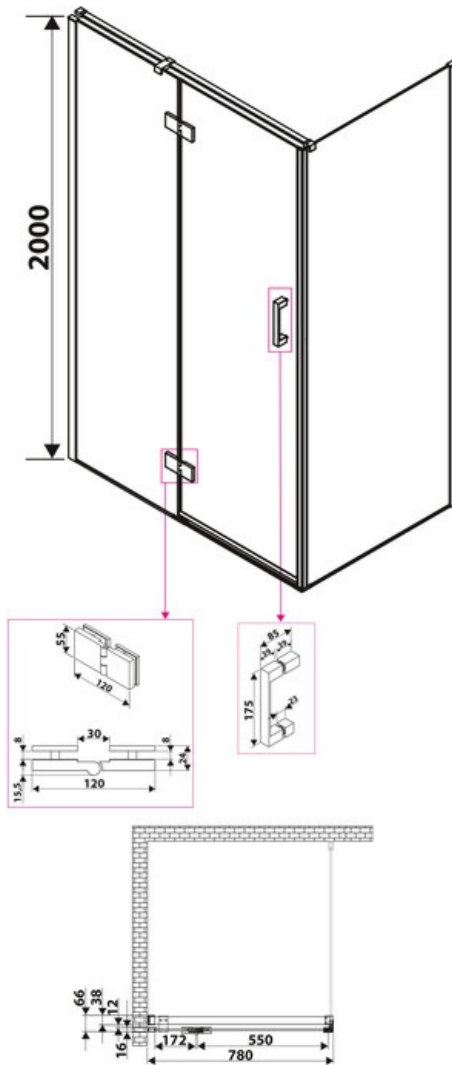

Support mural

Chromé

Poignée

Chromé

Traitement anticalcaire

Oui

Code EAN

8718215730989

luisina
DESIGN

La Boisinière - 35530 Servon-sur-Vilaine

Tél : 02 99 00 24 24

SIRET 31828963400038 - RCS Rennes B 318 289 634 - TVA FR41318289634

SCD LUISINA © 1989-2024