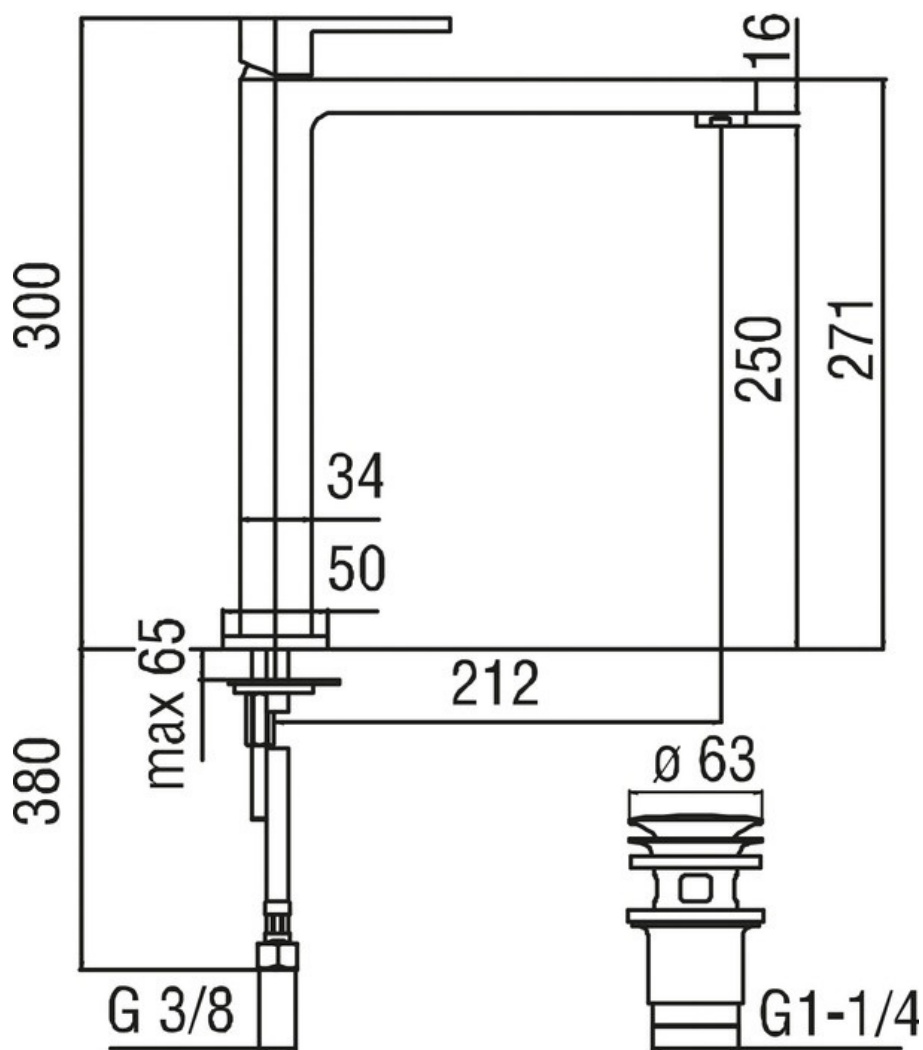

## Mitigeur vasque haut Up noir mat

Mitigeur hauteur 300 mm avec vidage laiton clic-clac et équipé d'un limiteur de débit à 50%.

Scannez-moi pour  
retrouver la fiche produit !

## Spécifications techniques

### Dimensions & Poids

Hauteur (en mm)	300
Hauteur sous bec (en mm)	250
Longueur de bec (en mm)	212
Diamètre base (en mm)	Ø 50
Poids net (en kg)	2.8

### Informations complémentaires

Type de modèle	Mitigeur vasque
Installation	À poser
Type de bec	Bec droit
Type de corps	Haut
Mécanisme	Cartouche à double position

Limiteur de débit	Oui
Aérateur anticalcaire	Oui
Vidage	Vidage 1 1/4" clic-clac laiton
Raccordement	Flexibles inox Ø 3/8"
Code EAN	8018014013291