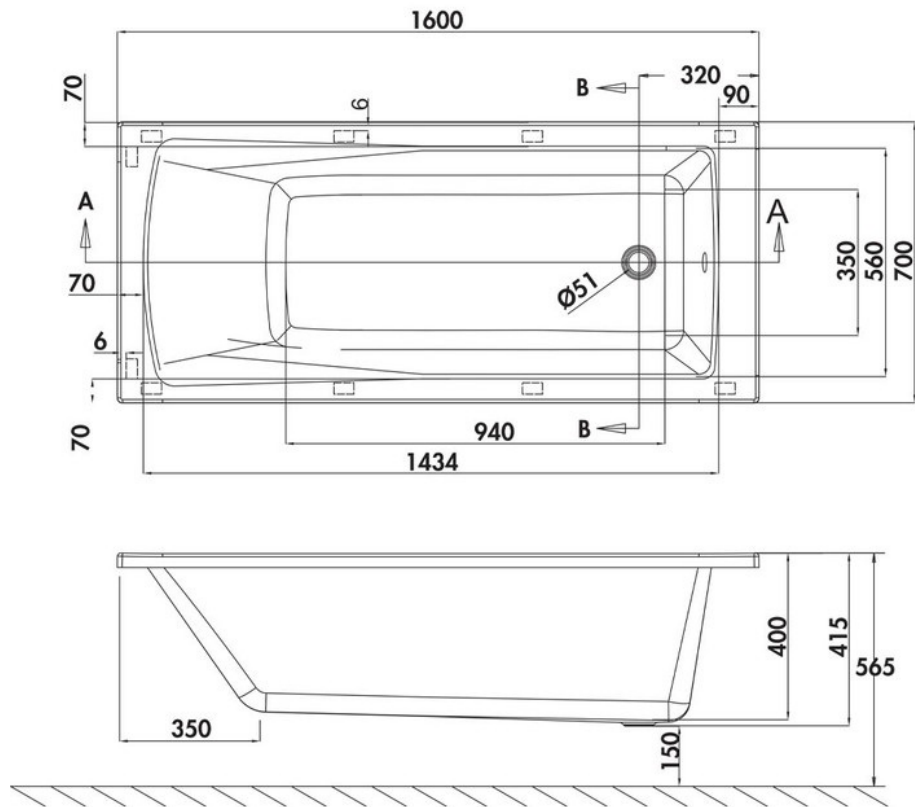

Baignoire Sustain

R4

Baignoire Sustain en lucite acrylique. Tabliers pour compléter votre projet :
Panneau avant R24F 160x54 cm. Panneau latéral R27E 68x54 cm.

Scannez-moi pour
retrouver la fiche produit !

Spécifications techniques

Matériau & Coloris

Matériau	Acrylique
Couleur	Blanc

Dimensions & Poids

Longueur (en mm)	1600
Largeur (en mm)	700
Hauteur (en mm)	565
Longueur intérieure (en mm)	940
Largeur intérieure (en mm)	350
Hauteur intérieure (en mm)	415
Dimensions tablier (en mm)	1600x540 et 680x540
Poids net (en kg)	27.25

Informations complémentaires

Type de baignoire	Baignoire à encastrer
Contenance (en L)	98

Pieds	Inclus
Tablier	Non inclus
Bonde	En option -K140-A.01 / TK104-PL.01 / UTK-04.01 / TK157.01
Emplacement vidage	Extrémité
Barre de renfort	Oui
Plage robinetterie	Oui
Code EAN	5055806006041