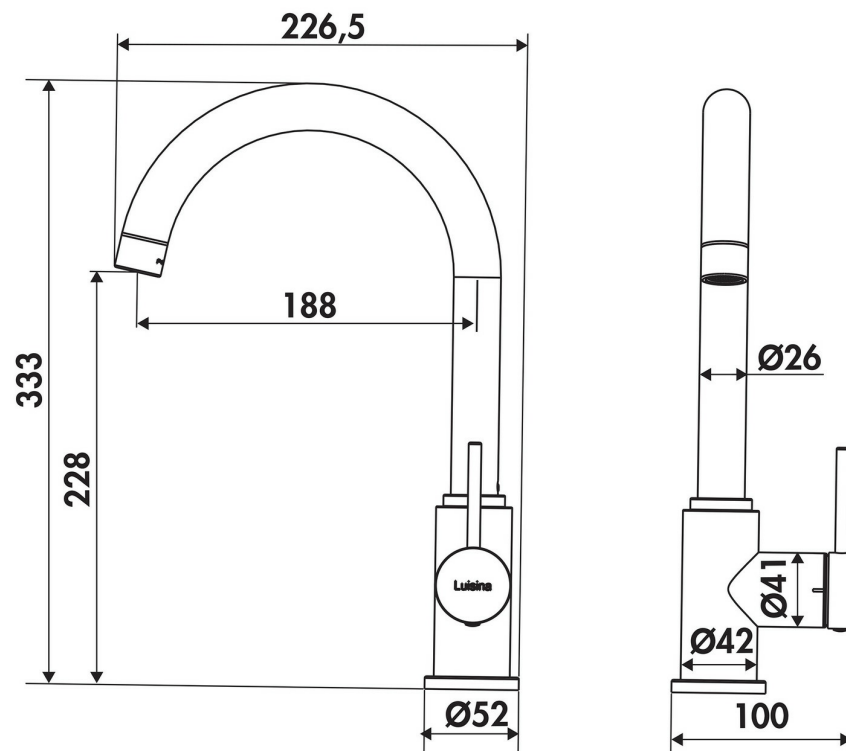

## Spécifications techniques

### Dimensions & Poids

Hauteur (en mm)	333
Hauteur sous bec (en mm)	228
Longueur de bec (en mm)	188
Diamètre base (en mm)	52
Perçage (en mm)	35
Poids net (en kg)	1.475

### Informations complémentaires

Type de modèle	Mitigeur
----------------	----------

Type de bec	Bec pivotant
Douchette	Sans douchette
Mécanisme	Cartouche à disque céramique
Raccordement	Flexible 3/8
Degré de rotation (°)	360
Débit à 3 bars(L/mn)	9.3
Norme	ACS
Nouveautés	Oui
Code EAN	3537390725703