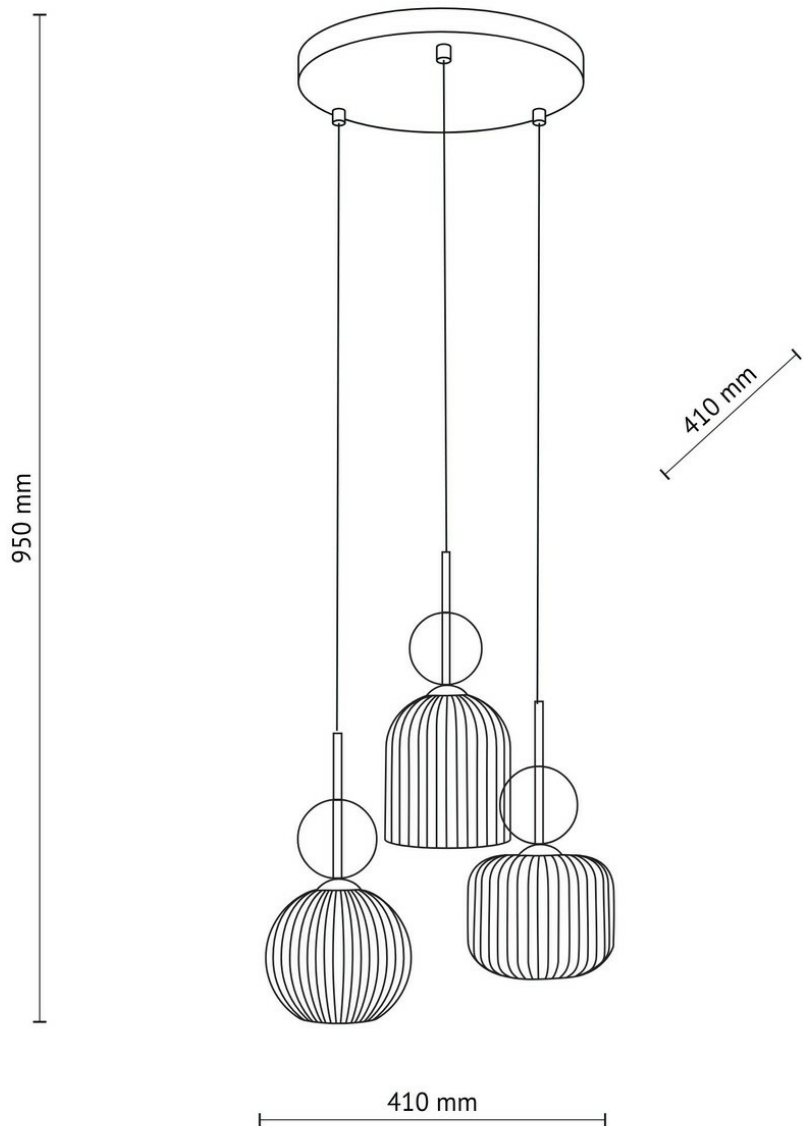

Katerina Verre strié

AC043E02S04

Suspension en verre et métal. Version complète avec les trois modèles existants.

Une triple suspension sophistiquée grâce à son verre strié et ses finitions dorées. Idéale pour une ambiance rétro. Existe aussi en modèles solitaires. Suspension livrée sans ampoule E14. Dimension plafonnier : Ø80 mm.

Spécifications techniques

Matériau & Coloris

Matériau Verre

Couleur Verre

Dimensions & Poids

Longueur (en mm)	Ø410
Hauteur (en mm)	240
Longueur câble (en mm)	1100
Dimensions base (en mm)	285
Poids net (en kg)	1.54

Informations complémentaires

Tension (volt)	230
Classe de protection I	
Indice de protection	IP20
Fixations	Vis incluses
Code EAN	3537390673349
Nouveautés	Oui

luisina

La Boisinière - 35530 Servon-sur-Vilaine